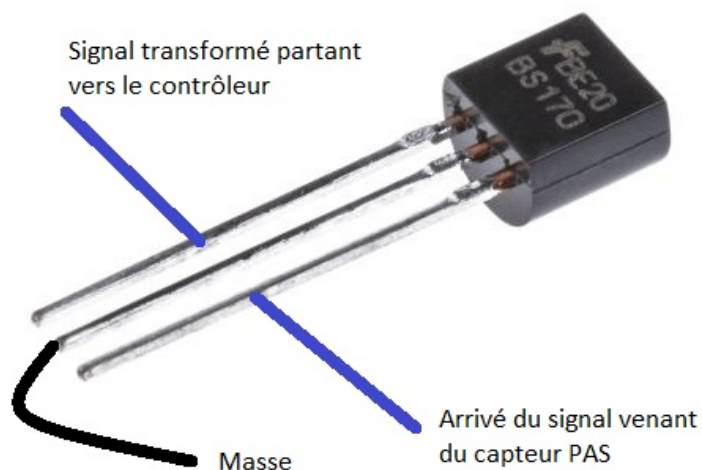

Fichier:V lo assistance lectrique e53.png

Pas de plus haute résolution disponible.


V_lo__assistance_lectrique_e53

Historique du fichier

Cliquer sur une date et heure pour voir le fichier tel qu'il était à ce moment-là.

	Date et heure	Vignette	Dimensions	Utilisateur	Commentaire
actuel	26 janvier 2021 à 11:14		451 × 307 (57 Kio)	Low-tech with Refugees - Low-tech & Réfugiés (discussion contributions)	V_lo__assistance_lectrique_e53