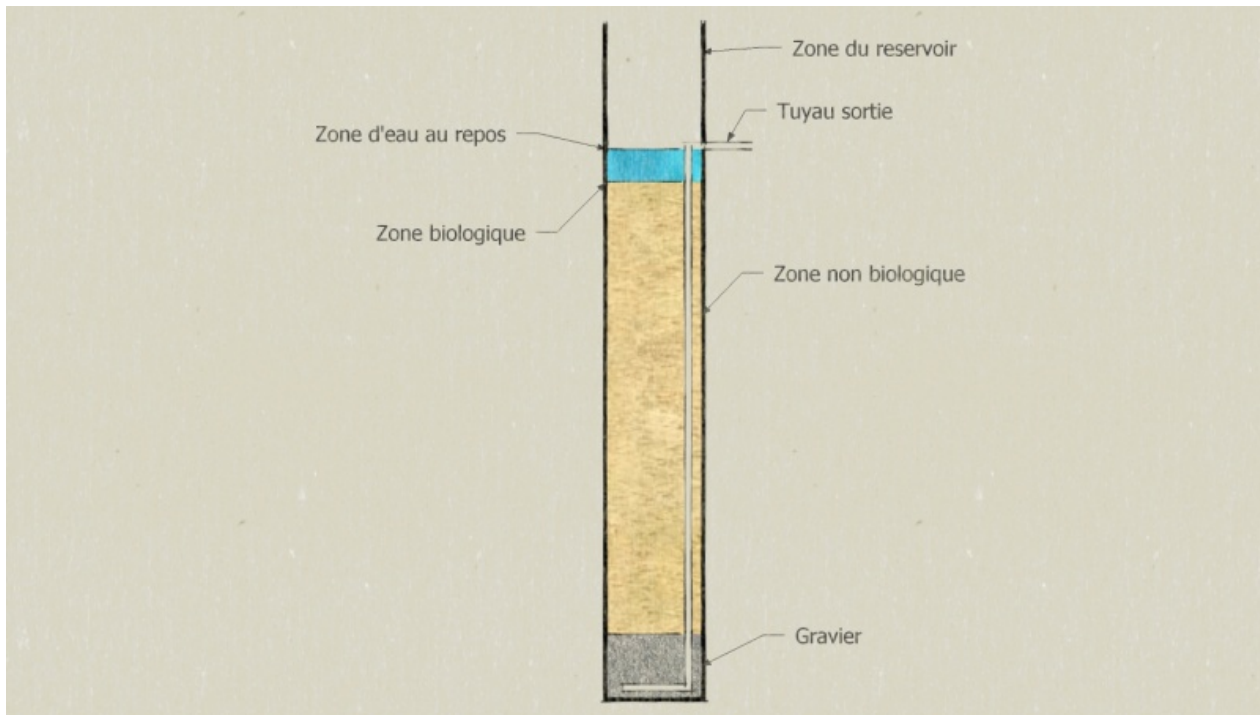

# Fichier:Filtre bio-sable pour eau potable schema.jpg



Fichier téléversé avec MsUpload on Filtre\_bio-sable\_pour\_eau\_potable

## File history

Click on a date/time to view the file as it appeared at that time.

	Date/Time	Thumbnail	Dimensions	User	Comment
current	11:09, 30 November 2017		1,429 × 807 (578 KB)	Pierre-Alain (talk   contribs)	Fichier téléversé avec MsUpload on Filtre_bio-sable_pour_eau_potable