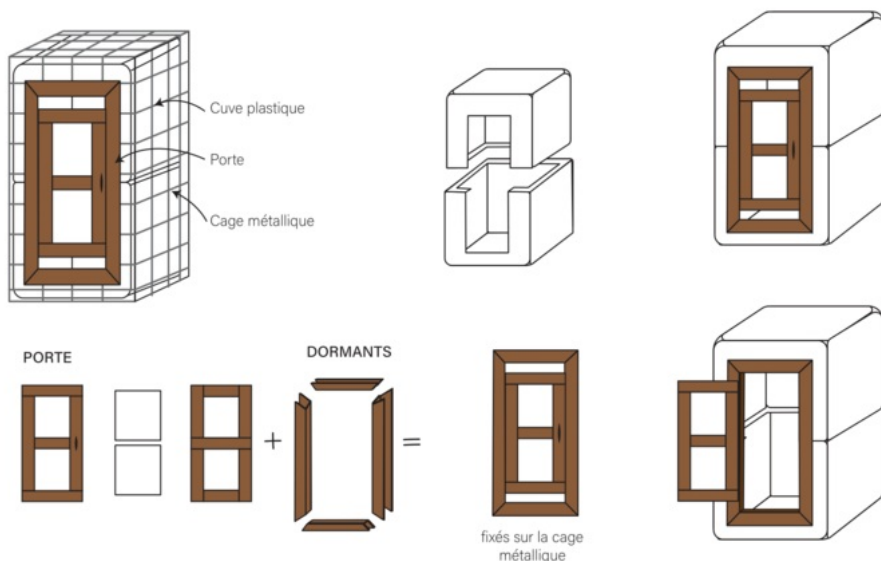

# Fichier: Douche solaire partir de 2 radiateurs cabine de DoucheV6 1 -1.png

## Cabine de douche



Douche\_solaire\_\_partir\_de\_2\_radiateurs\_cabine\_de\_DoucheV6\_1\_-1