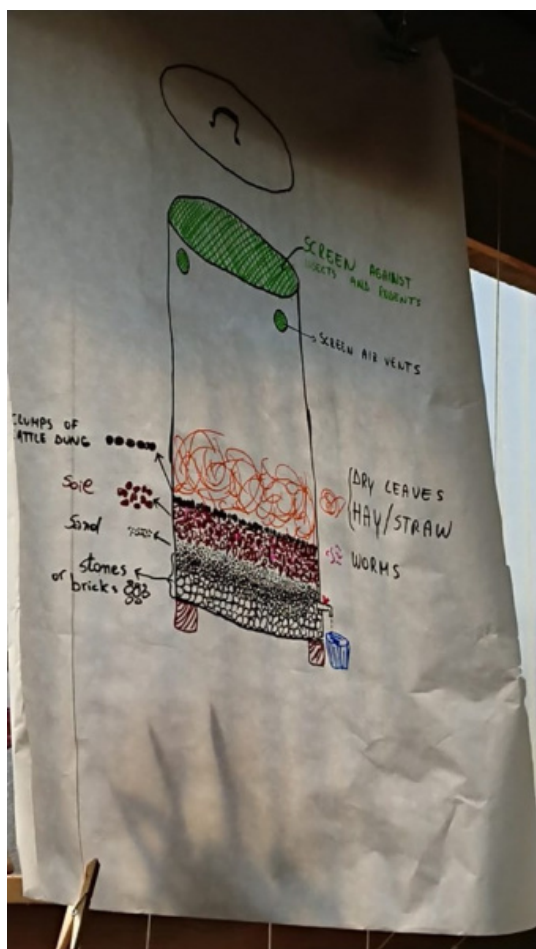

Fichier:Worm Compost Bins 1.jpg



Worm_Compost_Bins_1

Historique du fichier

Cliquer sur une date et heure pour voir le fichier tel qu'il était à ce moment-là.

	Date et heure	Vignette	Dimensions	Utilisateur	Commentaire
actuel	5 juin 2019 à 20:01		539 × 960 (85 Kio)	SabinaBean (discussion contributions)	Worm_Compost_Bins_1

Vous ne pouvez pas remplacer ce fichier.