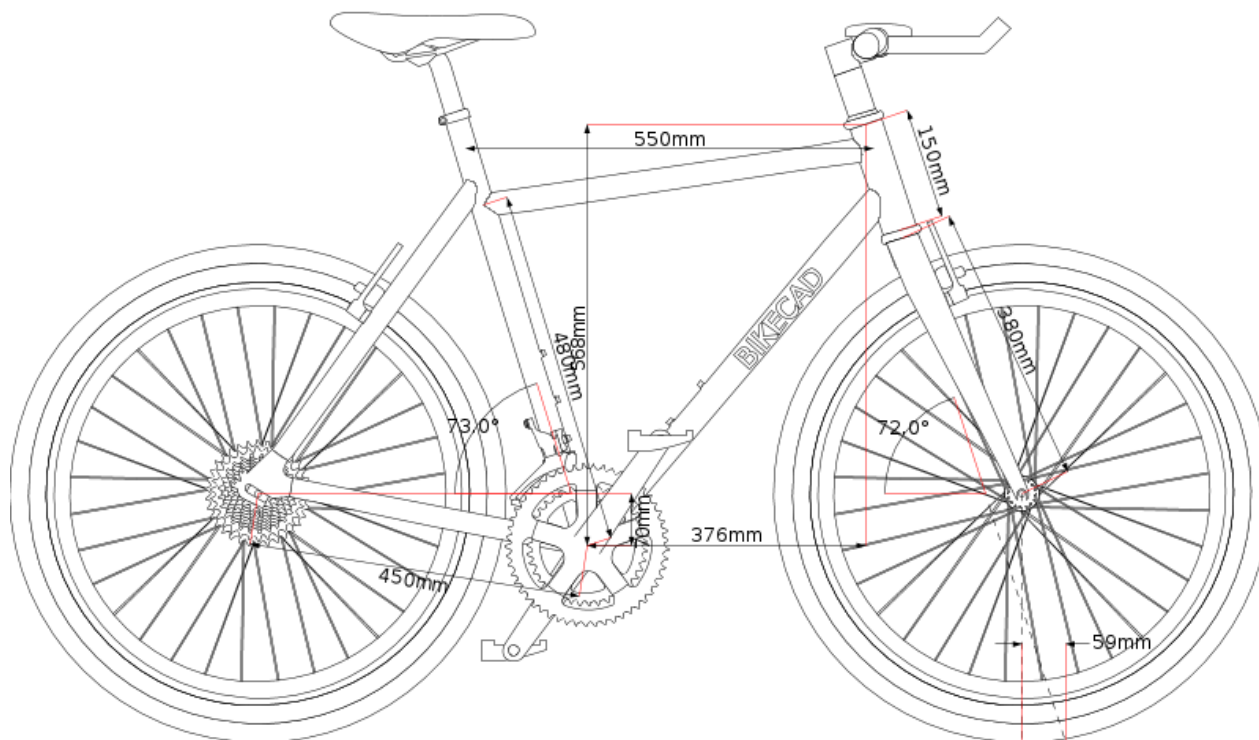

# Fichier:V lo en bambou design.png

Pas de plus haute résolution disponible.


V\_lo\_en\_bambou\_design

## Historique du fichier

Cliquer sur une date et heure pour voir le fichier tel qu'il était à ce moment-là.

	Date et heure	Vignette	Dimensions	Utilisateur	Commentaire
actuel	17 septembre 2021 à 19:56		800 × 494 (111 Kio)	Zagi (discussion   contributions)	V_lo_en_bambou_design

Résolution horizontale	37,79 p/cm
Résolution verticale	37,79 p/cm
Date de la numérisation	14 septembre 2021 à 21:39