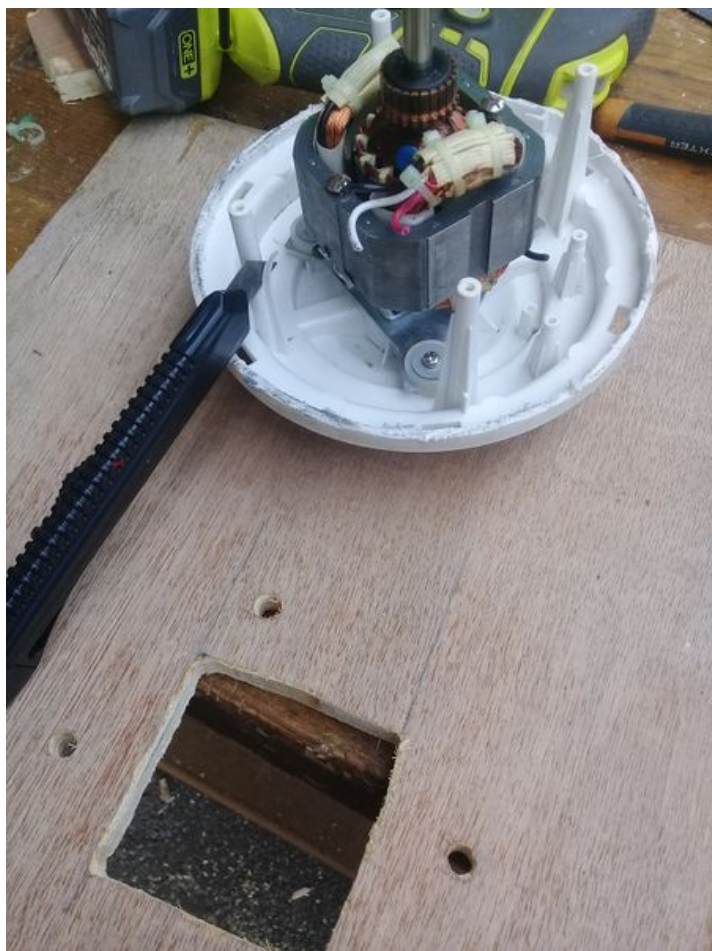

Fichier:V lo-Blender Plaque blender1.jpg



V_lo-Blender_Plaque_blender1

Historique du fichier

Cliquer sur une date et heure pour voir le fichier tel qu'il était à ce moment-là.

	Date et heure	Vignette	Dimensions	Utilisateur	Commentaire
actuel	3 juin 2020 à 13:03		2 448 × 3 264 (2,81 Mio)	Sté (discussion contributions)	V_lo-Blender_Plaque_blender1