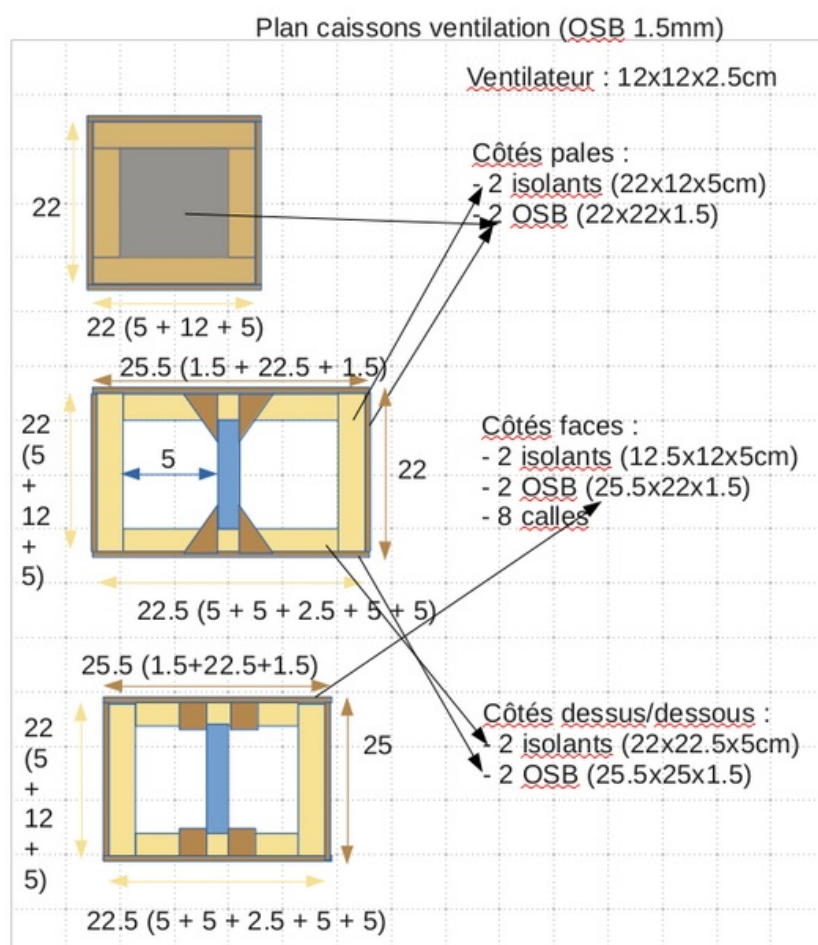

# Fichier:VMC double flux ventilation15 plan.png



VMC\_double\_flux\_ventilation15\_plan

## Historique du fichier

Cliquer sur une date et heure pour voir le fichier tel qu'il était à ce moment-là.

	Date et heure	Vignette	Dimensions	Utilisateur	Commentaire
actuel	26 décembre 2023 à 14:38		616 × 710 (79 Kio)	Palgb (discussion   contributions)	VMC_double_flux_ventilation15_plan