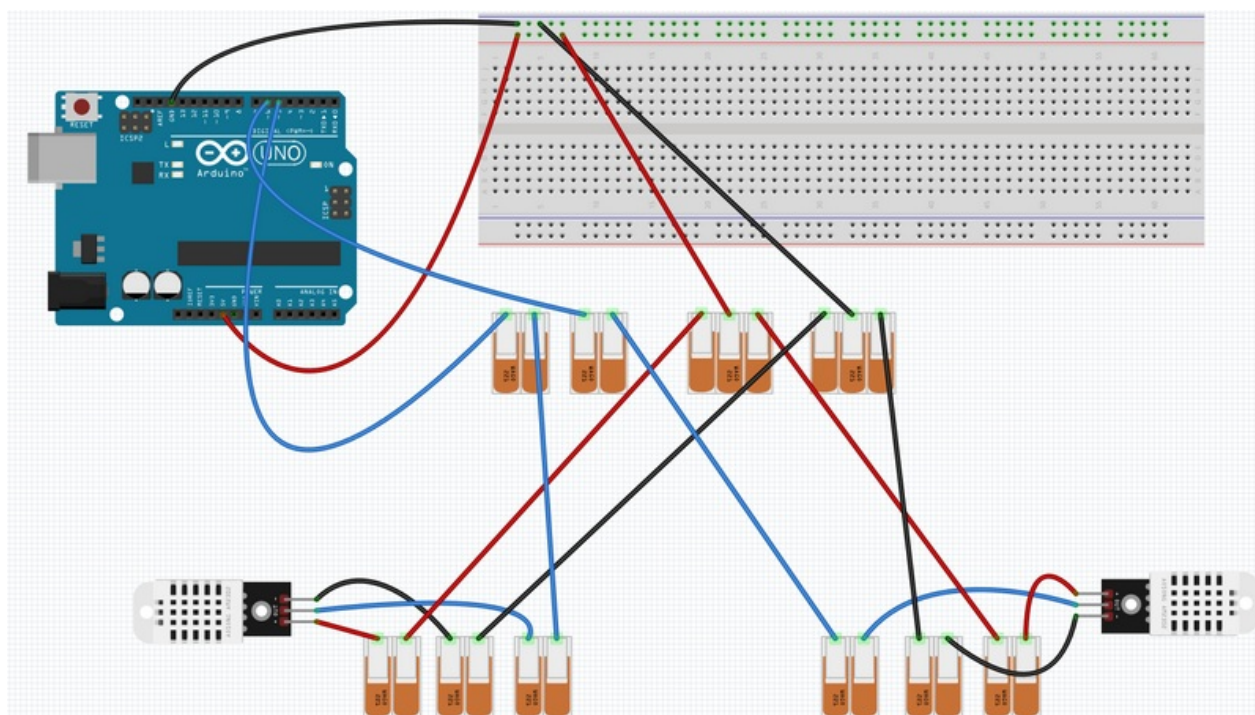

Fichier:VMC double flux sch ma DHT22.png



VMC_double_flux_sch_ma_DHT22

Historique du fichier

Cliquer sur une date et heure pour voir le fichier tel qu'il était à ce moment-là.

	Date et heure	Vignette	Dimensions	Utilisateur	Commentaire
actuel	27 décembre 2023 à 15:58		1 415 × 798 (371 Kio)	Palgb (discussion contributions)	VMC_double_flux_sch_ma_DHT22
	27 décembre 2023 à 15:46		1 093 × 725 (284 Kio)	Palgb (discussion contributions)	VMC_double_flux_sch_ma_DHT22

Vous ne pouvez pas remplacer ce fichier.

Utilisation du fichier

La page suivante utilise ce fichier :

VMC double flux