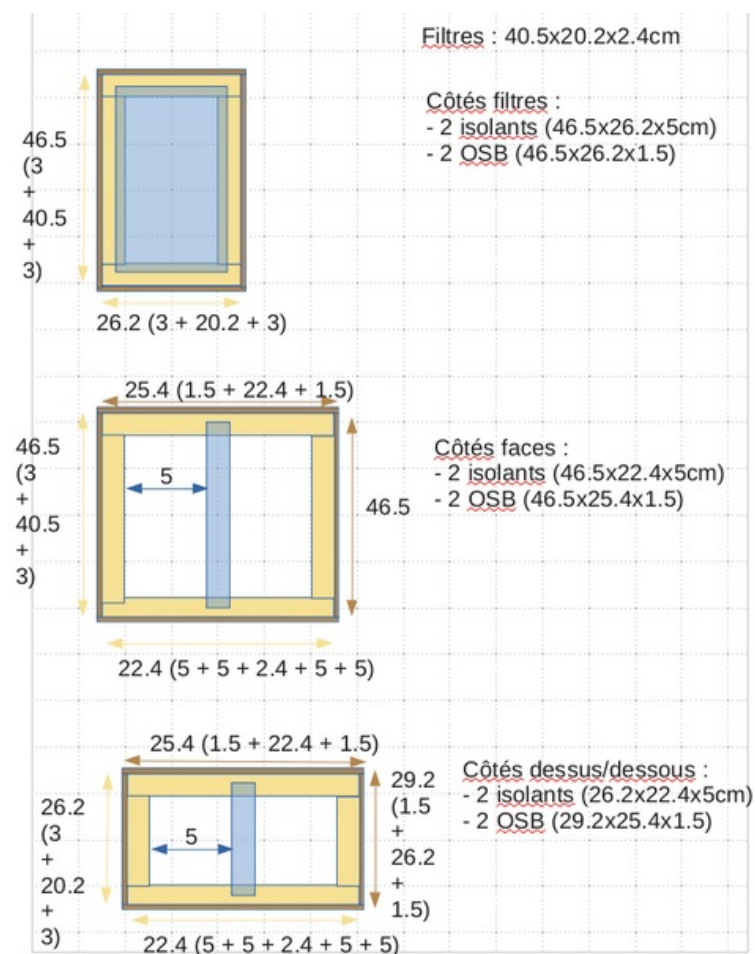

Fichier:VMC double flux filtration plan.png



VMC_double_flux_filtration_plan

Historique du fichier

Cliquer sur une date et heure pour voir le fichier tel qu'il était à ce moment-là.

	Date et heure	Vignette	Dimensions	Utilisateur	Commentaire
actuel	26 décembre 2023 à 14:29		664 × 831 (76 Kio)	Palgb (discussion contributions)	VMC_double_flux_filtration_plan