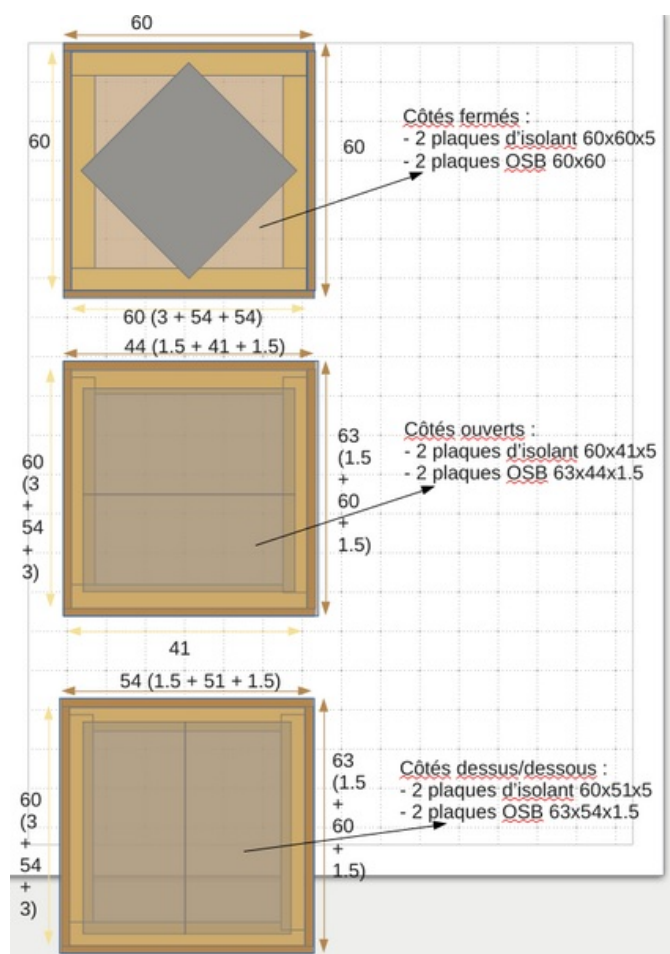

Fichier:VMC double flux changeur plan.png



VMC_double_flux_changeur_plan

Historique du fichier

Cliquer sur une date et heure pour voir le fichier tel qu'il était à ce moment-là.

	Date et heure	Vignette	Dimensions	Utilisateur	Commentaire
actuel	26 décembre 2023 à 12:56		609 × 867 (74 Kio)	Palgb (discussion contributions)	VMC_double_flux_changeur_plan