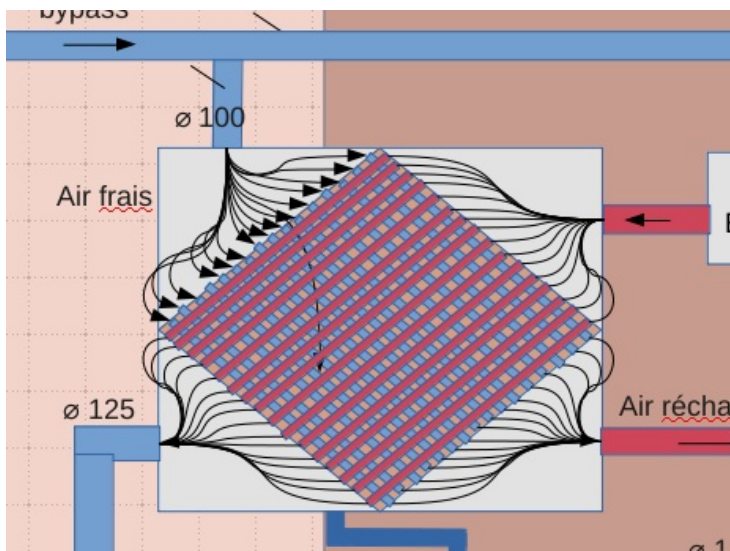

# Fichier:VMC double flux changeur2.png

Pas de plus haute résolution disponible.


VMC\_double\_flux\_changeur2

## Historique du fichier

Cliquer sur une date et heure pour voir le fichier tel qu'il était à ce moment-là.

	Date et heure	Vignette	Dimensions	Utilisateur	Commentaire
actuel	28 décembre 2023 à 17:15		462 × 344 (101 Kio)	Palgb (discussion   contributions)	VMC_double_flux_changeur2

## Utilisation du fichier

La page suivante utilise ce fichier :

VMC double flux