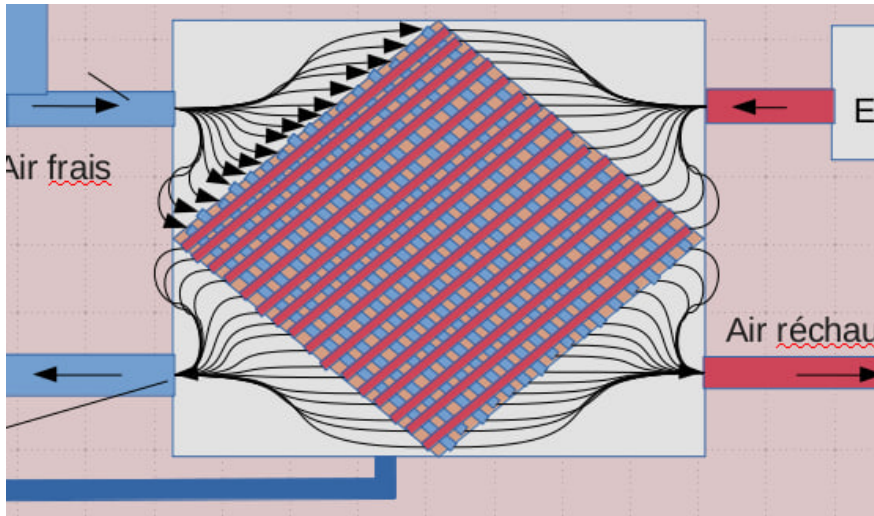

# Fichier:VMC double flux changeur.jpg

Pas de plus haute résolution disponible.


VMC\_double\_flux\_changeur

## Historique du fichier

Cliquer sur une date et heure pour voir le fichier tel qu'il était à ce moment-là.

	Date et heure	Vignette	Dimensions	Utilisateur	Commentaire
actuel	26 décembre 2023 à 11:29		555 × 325 (73 Kio)	Palgb (discussion   contributions)	VMC_double_flux_changeur