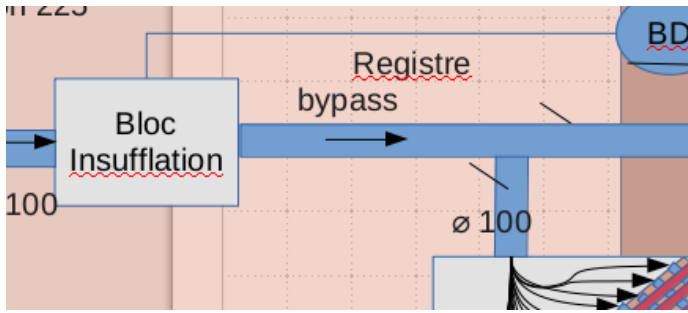

Fichier:VMC double flux bypass1.png

Pas de plus haute résolution disponible.


VMC_double_flux_bypass1

Historique du fichier

Cliquer sur une date et heure pour voir le fichier tel qu'il était à ce moment-là.

	Date et heure	Vignette	Dimensions	Utilisateur	Commentaire
actuel	28 décembre 2023 à 15:34		435 × 192 (18 Kio)	Palgb (discussion contributions)	VMC_double_flux_bypass1