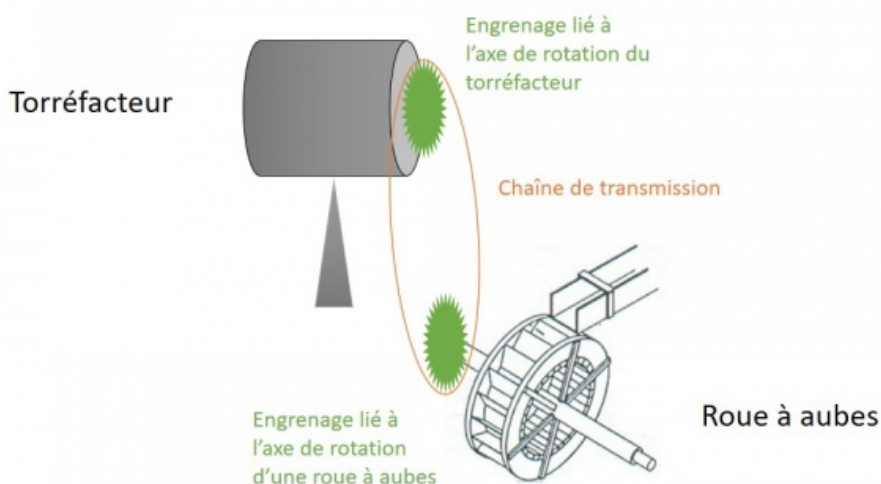

Fichier:Torréfacteur solaire de café Diapositiva6.JPG

Entrainement mécanique - Hydraulique



Fichier téléversé avec MsUpload on Torr facteur_solaire_de_caf 

Historique du fichier

Cliquer sur une date et heure pour voir le fichier tel qu'il  tait   ce moment-l .

	Date et heure	Vignette	Dimensions	Utilisateur	Commentaire
actuel	9 novembre 2018 � 02:39		1 280 × 720 (83 Kio)	L'Atelier Low Tech (discussion contributions)	Fichier t�l�vers� avec MsUpload on Torr�facteur_solaire_de_caf�