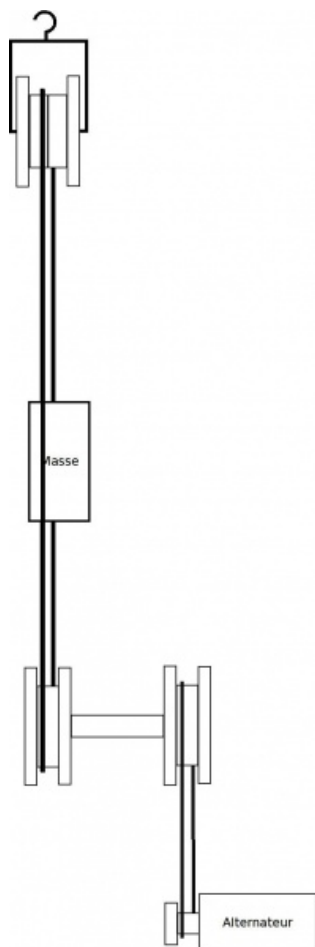

Fichier:Tondeuse2.0.jpeg



Historique du fichier

Cliquer sur une date et heure pour voir le fichier tel qu'il était à ce moment-là.

	Date et heure	Vignette	Dimensions	Utilisateur	Commentaire
actuel	18 juin 2016 à 18:00		564 × 1 729 (42 Kio)	Ruminator (discussion contributions)	

Vous ne pouvez pas remplacer ce fichier.

Utilisation du fichier