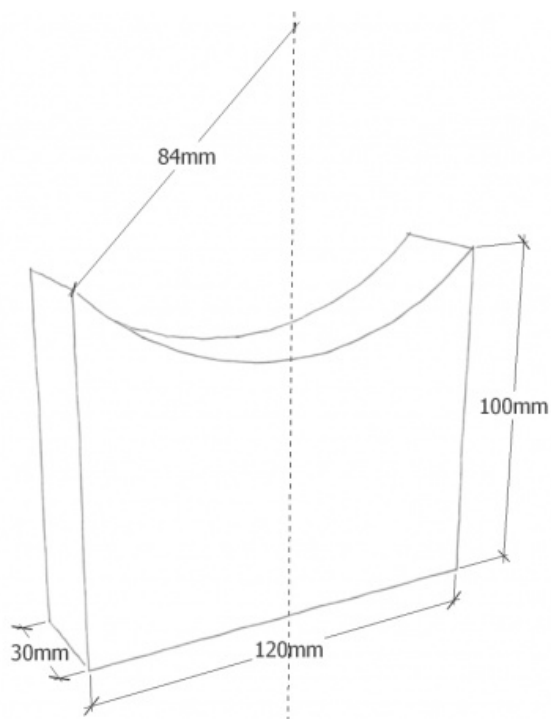

Fichier:Toilettes sèches familiales cale seau 2.jpg



Fichier téléversé avec MsUpload on Toilettes_sèches_familiales

Historique du fichier

Cliquer sur une date et heure pour voir le fichier tel qu'il était à ce moment-là.

	Date et heure	Vignette	Dimensions	Utilisateur	Commentaire
actuel	31 octobre 2017 à 14:24		1 429 × 807 (70 Kio)	Low-tech Lab (discussion contributions)	Fichier téléversé avec MsUpload on Toilettes_sèches_familiales