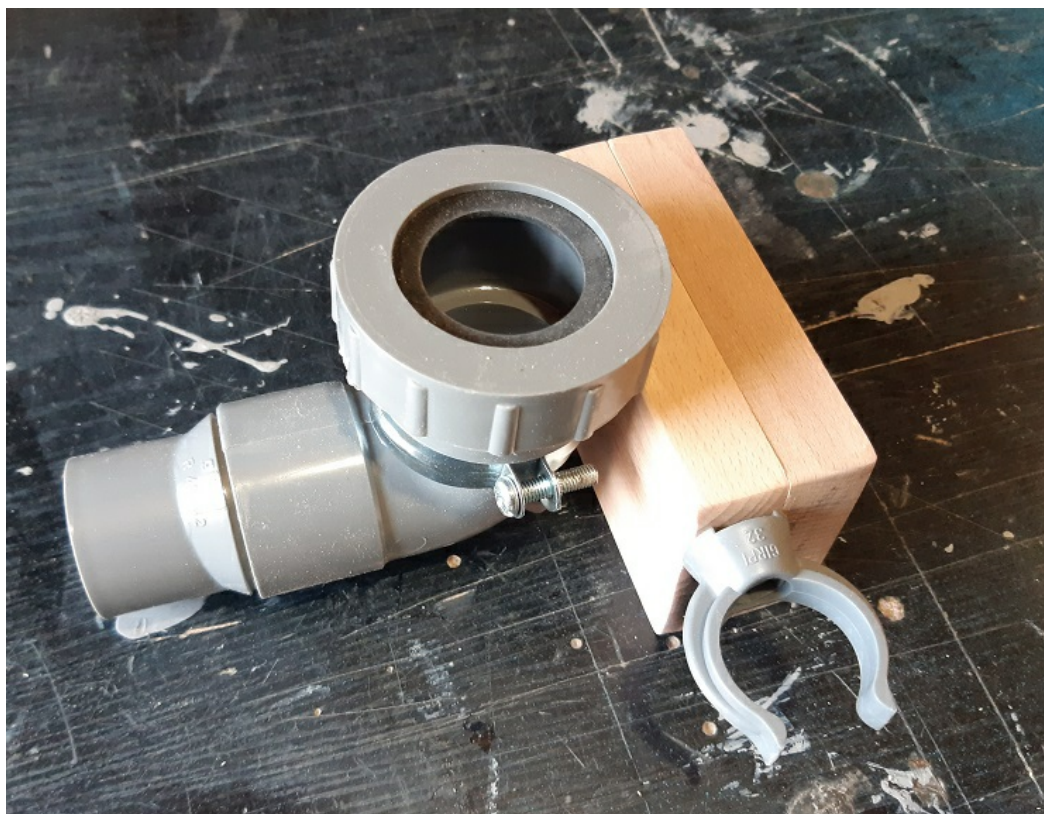

# Fichier:Toilettes sèches amovibles support évacuation réduit.jpg

Pas de plus haute résolution disponible.


## Historique du fichier

Cliquer sur une date et heure pour voir le fichier tel qu'il était à ce moment-là.

	Date et heure	Vignette	Dimensions	Utilisateur	Commentaire
actuel	11 janvier 2023 à 20:21		742 × 575 (201 Kio)	AtelierBelow (discussion   contributions)	Toilettes_s_ches_amovibles_support_evacuation_reduit