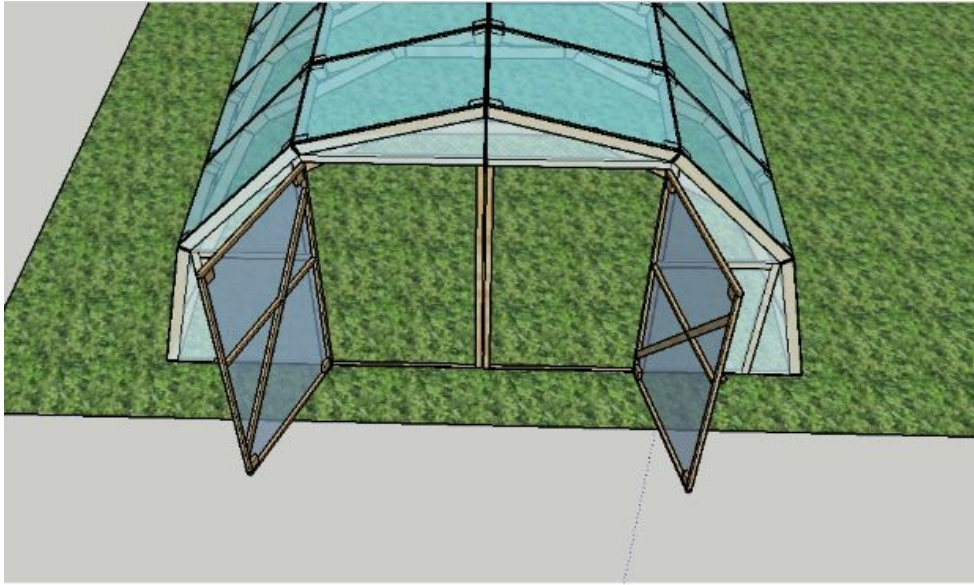

Fichier:Serre tunnel 20 m2 Image serre25.png

Entrée de la serre avec double portes

Pas de plus haute résolution disponible.


Serre_tunnel_20_m2_Image_serre25

Historique du fichier

Cliquer sur une date et heure pour voir le fichier tel qu'il était à ce moment-là.

	Date et heure	Vignette	Dimensions	Utilisateur	Commentaire
actuel	5 juillet 2021 à 08:58		620 × 405 (412 Kio)	Low Tech Developer (discussion contributions)	Serre_tunnel_20_m2_Image_serre25

Vous ne pouvez pas remplacer ce fichier.

Utilisation du fichier

La page suivante utilise ce fichier :

Serre tunnel 20 m2