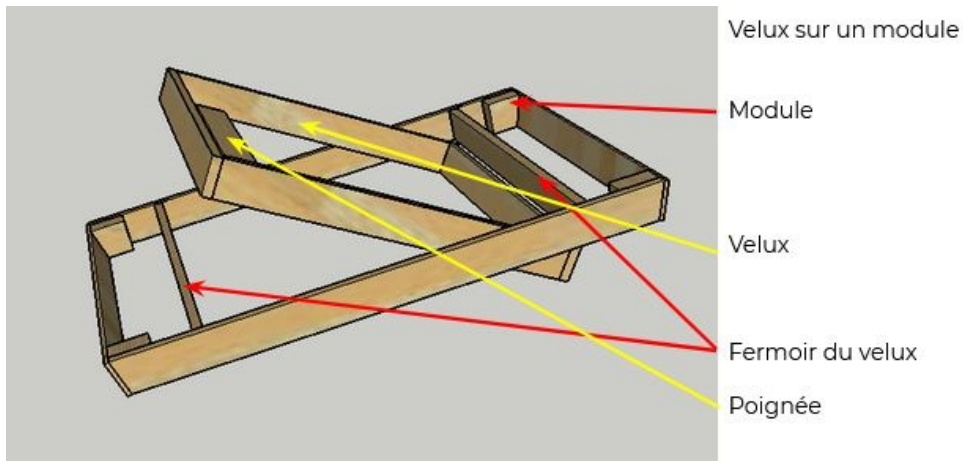

Fichier:Serre tunnel 20 m2 Image serre21.png

Pas de plus haute résolution disponible.


Serre_tunnel_20_m2_Image_serre21

Historique du fichier

Cliquer sur une date et heure pour voir le fichier tel qu'il était à ce moment-là.

	Date et heure	Vignette	Dimensions	Utilisateur	Commentaire
actuel	5 juillet 2021 à 08:58		614 × 291 (160 Kio)	Low Tech Developer (discussion contributions)	Serre_tunnel_20_m2_Image_serre21