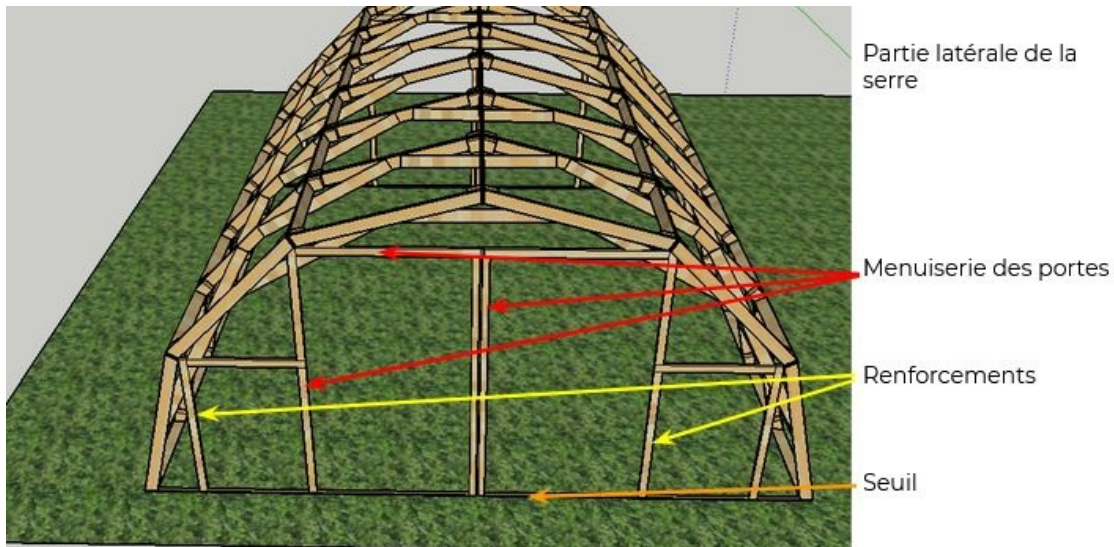

# Fichier:Serre tunnel 20 m2 Image serre20.png

Pas de plus haute résolution disponible.


Serre\_tunnel\_20\_m2\_Image\_serre20

## Historique du fichier

Cliquer sur une date et heure pour voir le fichier tel qu'il était à ce moment-là.

	Date et heure	Vignette	Dimensions	Utilisateur	Commentaire
actuel	5 juillet 2021 à 08:58		713 × 344 (421 Kio)	Low Tech Developer (discussion   contributions)	Serre_tunnel_20_m2_Image_serre20

## Utilisation du fichier

La page suivante utilise ce fichier :

Serre tunnel 20 m2