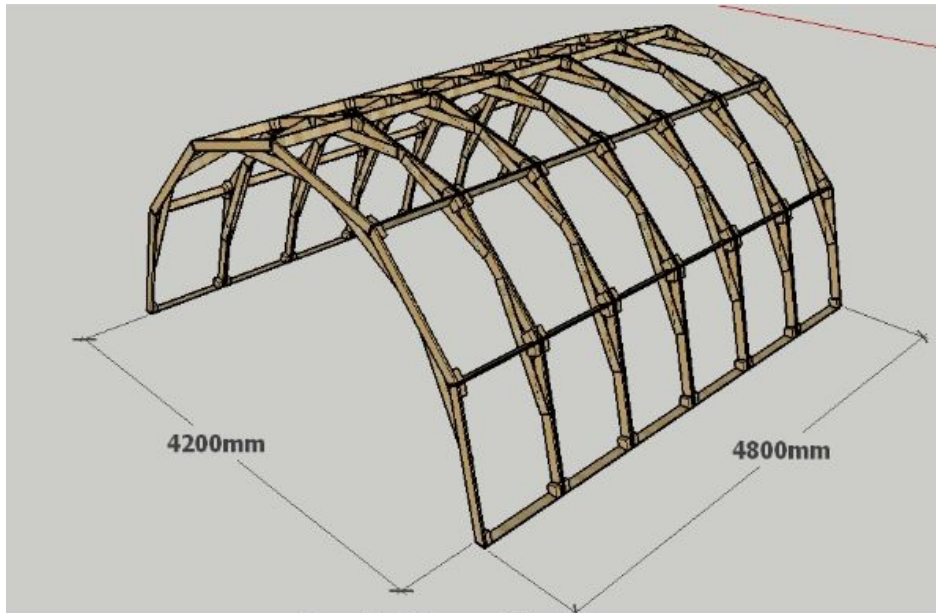

# Fichier:Serre tunnel 20 m2 Image serre19.png

Tunnel de 4.2m par 4.8m

Pas de plus haute résolution disponible.


Serre\_tunnel\_20\_m2\_Image\_serre19

## Historique du fichier

Cliquer sur une date et heure pour voir le fichier tel qu'il était à ce moment-là.

	Date et heure	Vignette	Dimensions	Utilisateur	Commentaire
actuel	5 juillet 2021 à 08:58		597 × 411 (227 Kio)	Low Tech Developer (discussion   contributions)	Serre_tunnel_20_m2_Image_serre19

## Utilisation du fichier

La page suivante utilise ce fichier :

Serre tunnel 20 m2