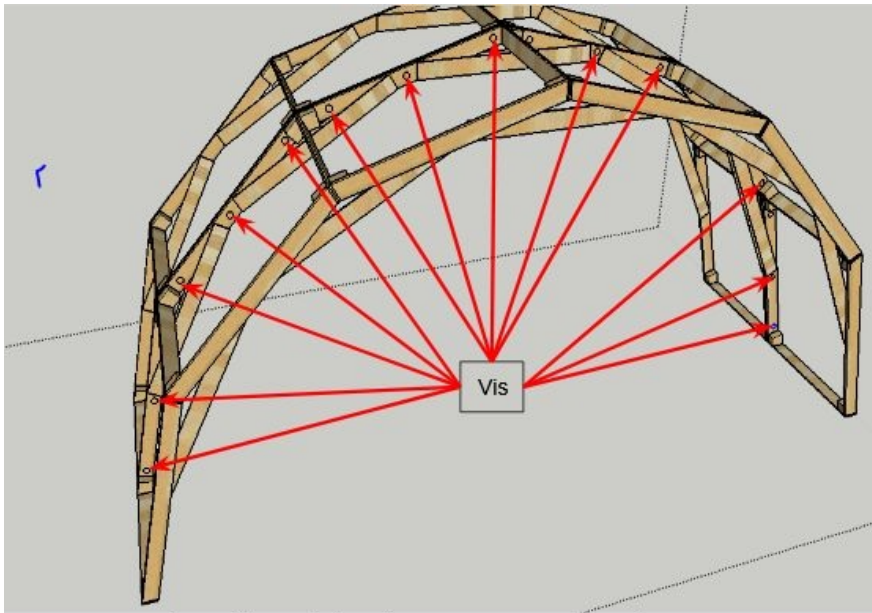

# Fichier:Serre tunnel 20 m2 Image serre18.png

Assemblage de 2 sections avec marques des vis

Pas de plus haute résolution disponible.


Serre\_tunnel\_20\_m2\_Image\_serre18

## Historique du fichier

Cliquer sur une date et heure pour voir le fichier tel qu'il était à ce moment-là.

	Date et heure	Vignette	Dimensions	Utilisateur	Commentaire
actuel	5 juillet 2021 à 08:58		557 × 411 (262 Kio)	Low Tech Developer (discussion   contributions)	Serre_tunnel_20_m2_Image_serre18

## Utilisation du fichier

La page suivante utilise ce fichier :

Serre tunnel 20 m2