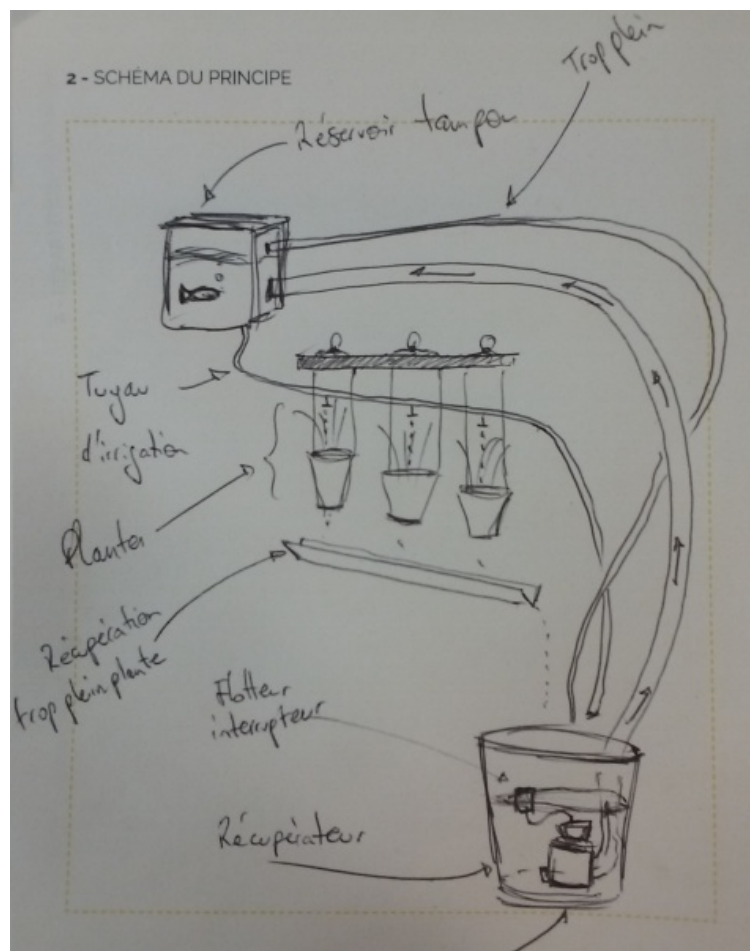

Fichier:Schema.jpg



Historique du fichier

Cliquer sur une date et heure pour voir le fichier tel qu'il était à ce moment-là.

	Date et heure	Vignette	Dimensions	Utilisateur	Commentaire
actuel	19 juin 2016 à 13:47		1 536 × 1 952 (553 Kio)	Alicia (discussion contributions)	

Vous ne pouvez pas remplacer ce fichier.

Utilisation du fichier

Aucune page n'utilise ce fichier.

Métadonnées

Ce fichier contient des informations supplémentaires, probablement ajoutées par l'appareil photo numérique ou le numériseur utilisé pour le créer. Si le fichier a été modifié depuis son état original, certains détails peuvent ne pas refléter entièrement l'image modifiée.

Fabricant de l'appareil photo	SAMSUNG
Modèle de l'appareil photo	SM-G360F