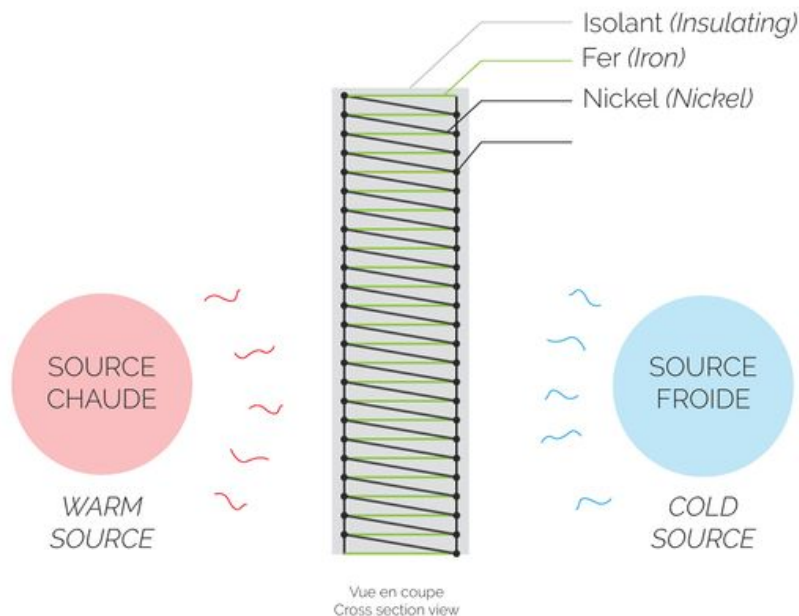

Fichier:Schéma thermocouple-page-001.jpg

Comment fonctionne la jupe thermo-électrique ?
How does the thermoelectric skirt work ?



Historique du fichier

Cliquer sur une date et heure pour voir le fichier tel qu'il était à ce moment-là.

	Date et heure	Vignette	Dimensions	Utilisateur	Commentaire
actuel	23 août 2016 à 10:00		4 961 × 3 508 (574 Kio)	Low-tech Lab (discussion contributions)	
	23 août 2016 à 09:57		4 961 × 3 508 (574 Kio)	Low-tech Lab (discussion contributions)	
	23 août 2016 à 09:41		4 961 × 3 508 (574 Kio)	Low-tech Lab (discussion contributions)	