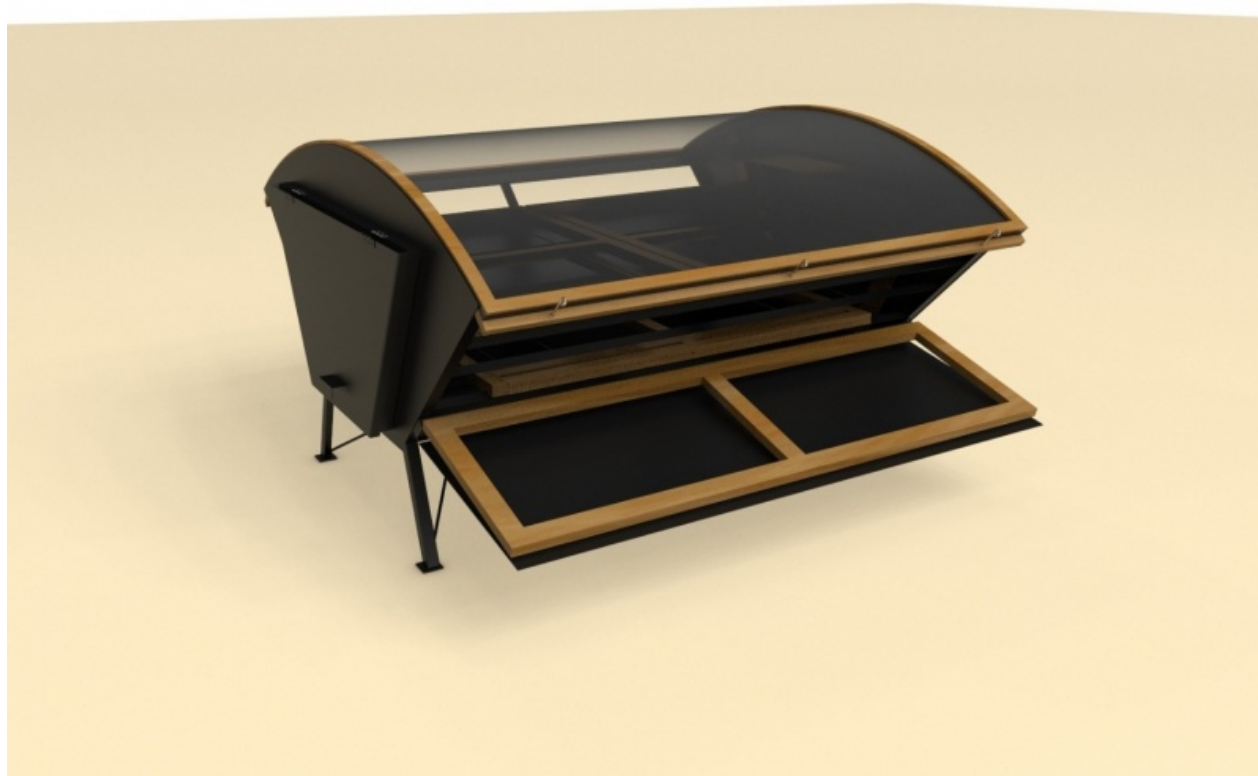

Fichier:S choir Solaire CEAS etape1.jpg



Fichier téléversé avec MsUpload on Séchoir_Solaire_CEAS

Historique du fichier

Cliquer sur une date et heure pour voir le fichier tel qu'il était à ce moment-là.

	Date et heure	Vignette	Dimensions	Utilisateur	Commentaire
actuel	22 décembre 2017 à 16:05		1 387 × 1 006 (120 Kio)	CEAS Neuchatel (discussion contributions)	Fichier téléversé avec MsUpload on Séchoir_Solaire_CEAS