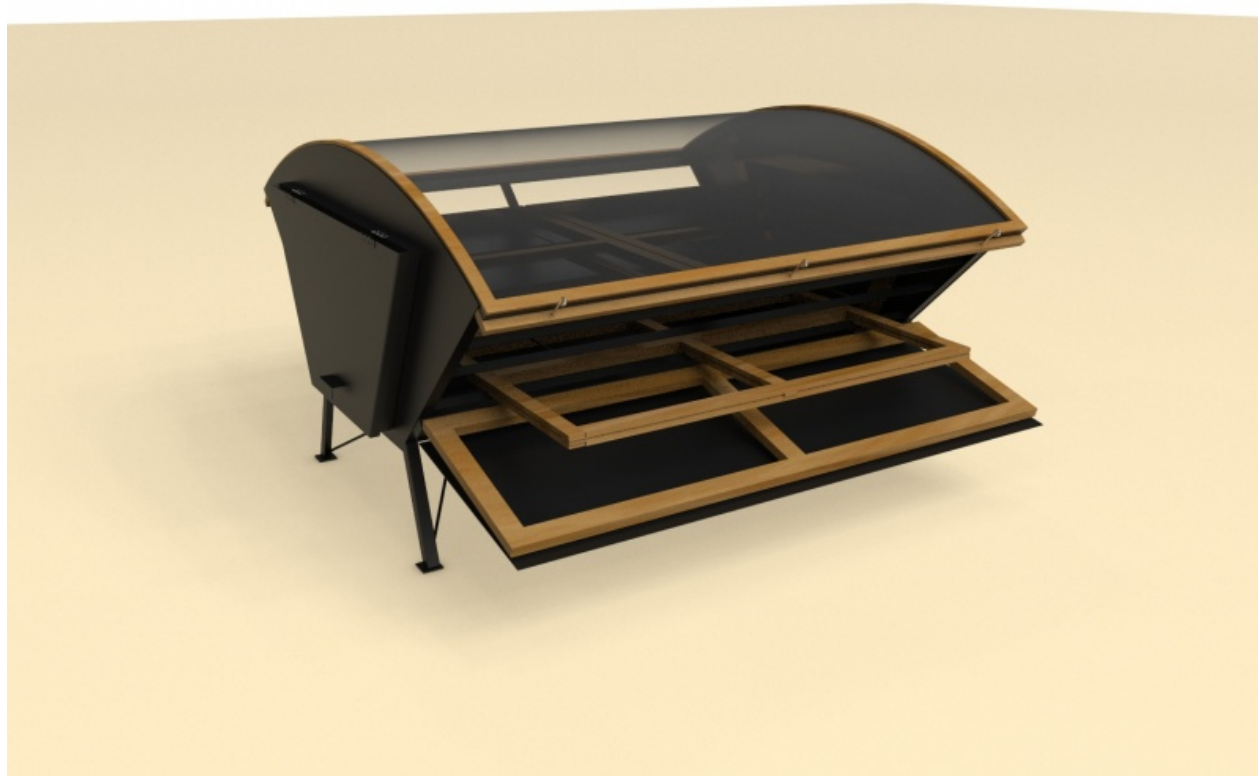

Fichier:S choir Solaire CEAS 1.jpg



Fichier téléversé avec MsUpload on Séchoir_Solaire_CEAS

Historique du fichier

Cliquer sur une date et heure pour voir le fichier tel qu'il était à ce moment-là.

| | Date et heure | Vignette | Dimensions | Utilisateur | Commentaire |
|--------|--|---|----------------------------|--|---|
| actuel | 22 décembre 2017 à 16:01 |  | 1 500 × 1 088 (626 Kio) | CEAS Neuchatel (discussion contributions) | Fichier téléversé avec MsUpload on Séchoir_Solaire_CEAS |
| | 22 décembre 2017 à 16:01 |  | 1 500 × 1 088 (626 Kio) | CEAS Neuchatel (discussion contributions) | Fichier téléversé avec MsUpload on Séchoir_Solaire_CEAS |