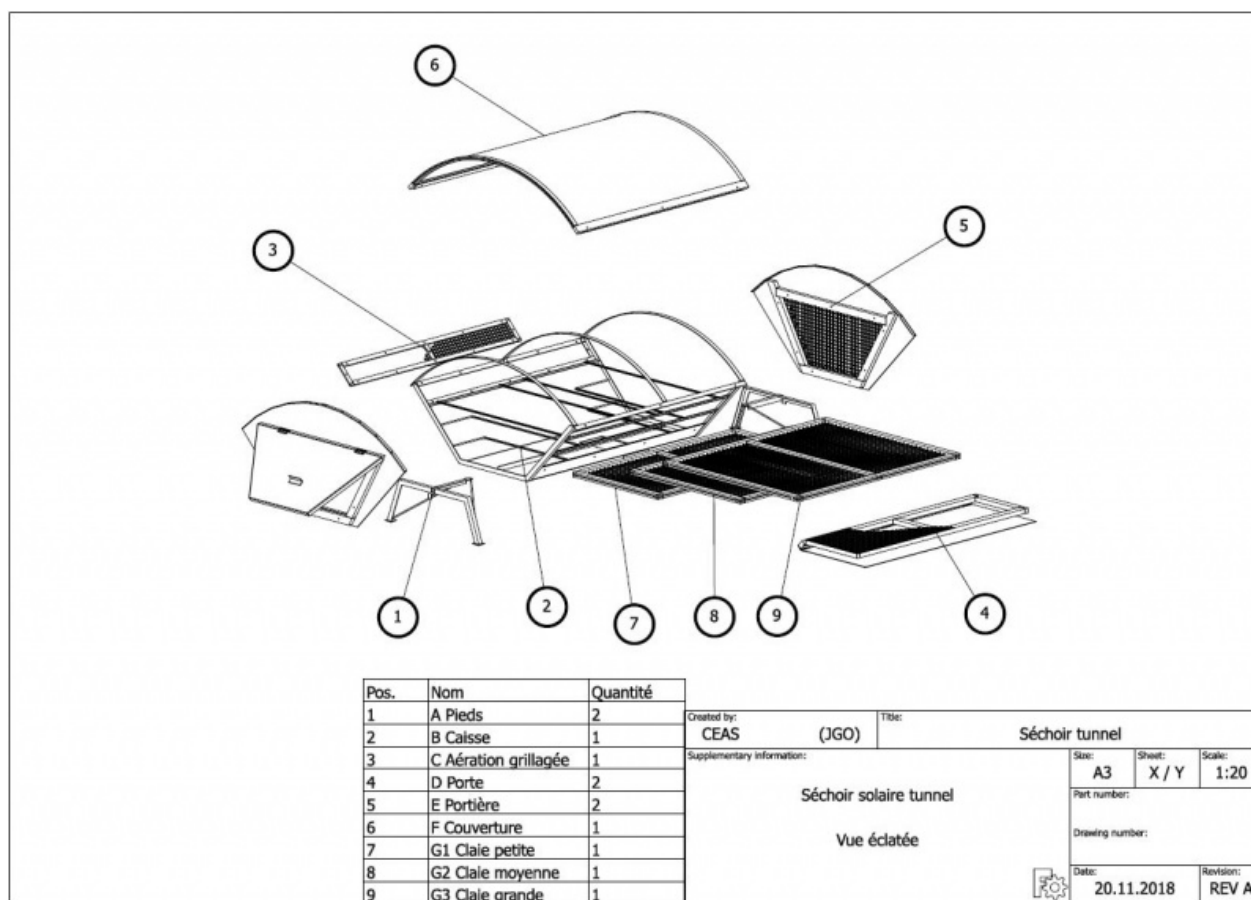

# Fichier:Séchoir Solaire CEAS sechoirtunneleclate.JPG



Fichier téléversé avec MsUpload on Séchoir\_Solaire\_CEAS

## Historique du fichier

Cliquer sur une date et heure pour voir le fichier tel qu'il était à ce moment-là.

	Date et heure	Vignette	Dimensions	Utilisateur	Commentaire
actuel	29 novembre 2018 à 16:11		1 225 × 871 (121 Kio)	CEAS Neuchatel (discussion   contributions)	Fichier téléversé avec MsUpload on Séchoir_Solaire_CEAS