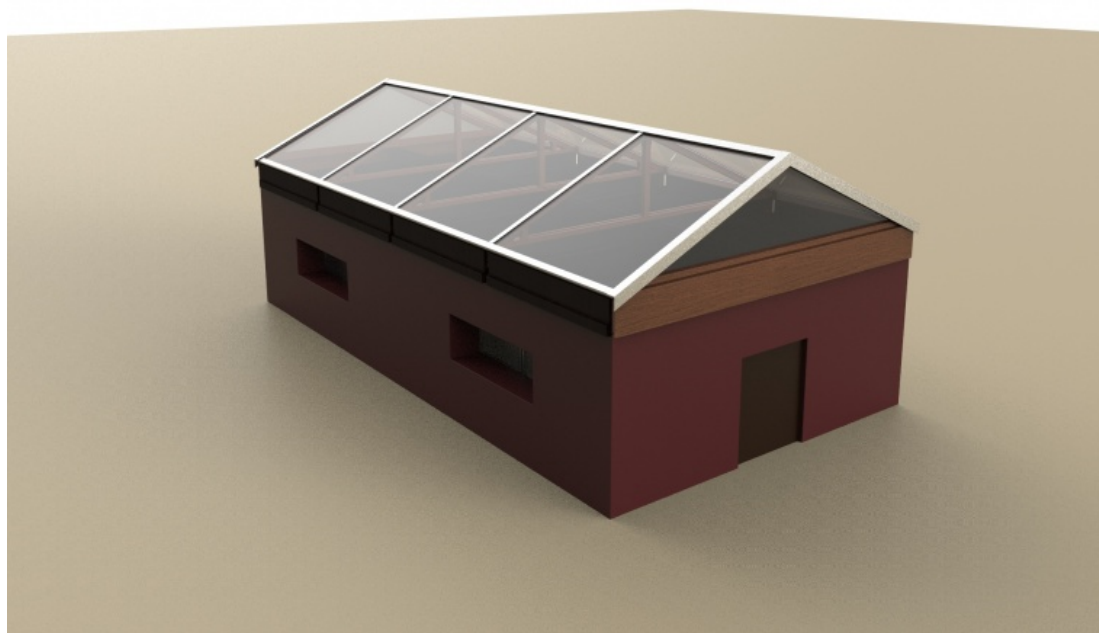

Fichier:Séchoir Kiraye S choir Kiraye Alu.jpg



Fichier téléversé avec MsUpload on Spécial:AjouterDonnées/Tutorial/Séchoir_Kiraye

Historique du fichier

Cliquer sur une date et heure pour voir le fichier tel qu'il était à ce moment-là.

	Date et heure	Vignette	Dimensions	Utilisateur	Commentaire
actuel	3 décembre 2018 à 10:10		2 000 × 1 580 (1,12 Mio)	CEAS Neuchatel (discussion contributions)	Fichier téléversé avec MsUpload on Spécial:AjouterDonnées/Tutorial/Séchoir_Kiraye