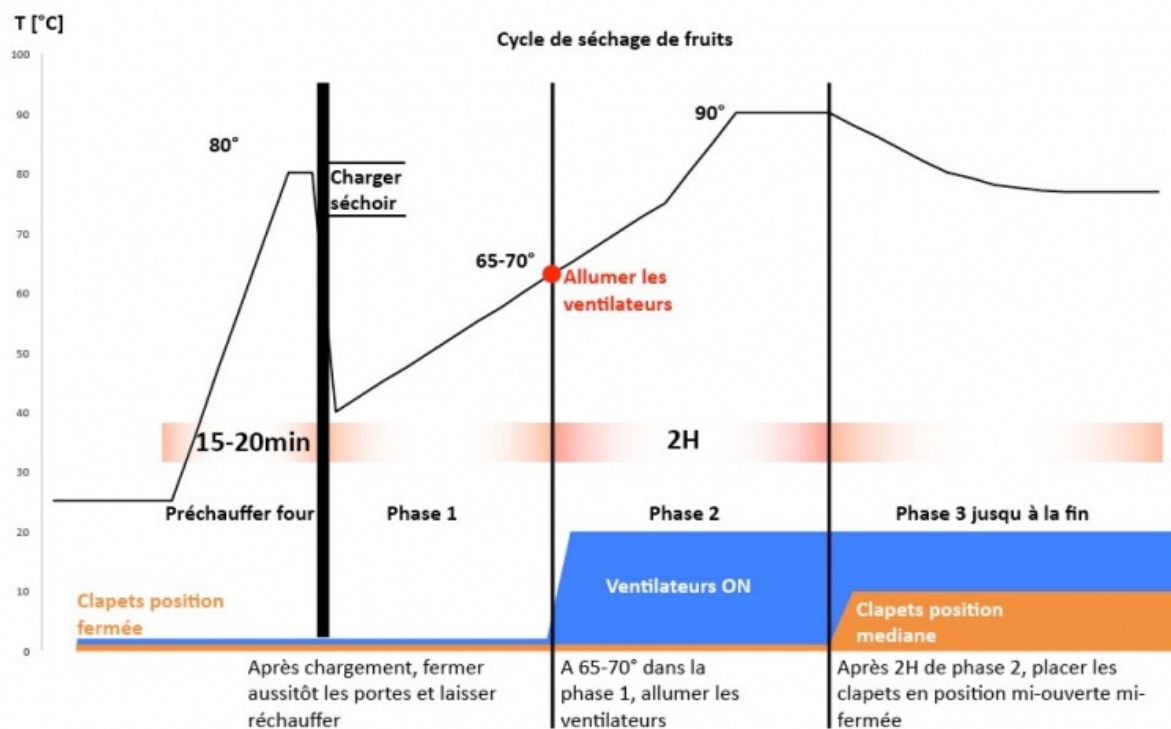

Fichier:Séchoir ATESTA amélioré Utilisation.jpg



Fichier téléversé avec MsUpload on Séchoir_ATESTA_amélioré

Historique du fichier

Cliquer sur une date et heure pour voir le fichier tel qu'il était à ce moment-là.

	Date et heure	Vignette	Dimensions	Utilisateur	Commentaire
actuel	22 janvier 2019 à 13:08		1 024 × 768 (74 Kio)	CEAS Neuchatel (discussion contributions)	Fichier téléversé avec MsUpload on Séchoir_ATESTA_amélioré