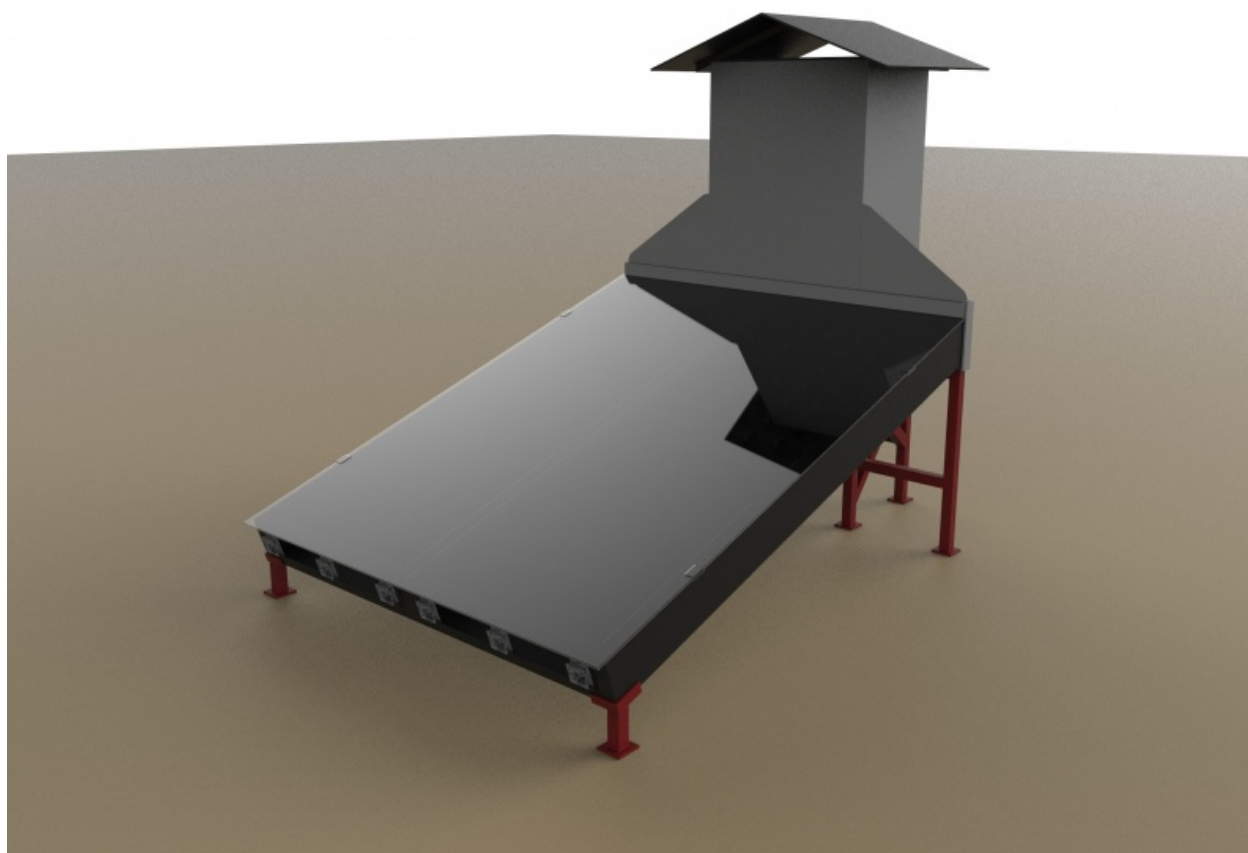

Fichier:Séchoir à éléments séparés 1.jpg



Fichier téléversé avec MsUpload on Séchoir_à_éléments_séparés

Historique du fichier

Cliquer sur une date et heure pour voir le fichier tel qu'il était à ce moment-là.

	Date et heure	Vignette	Dimensions	Utilisateur	Commentaire
actuel	22 janvier 2019 à 15:45		1 999 × 1 506 (1,12 Mio)	CEAS Neuchatel (discussion contributions)	Fichier téléversé avec MsUpload on Séchoir_à_éléments_séparés