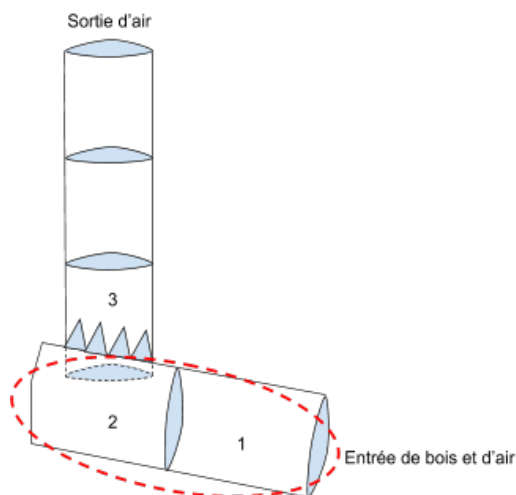

Fichier:Rocket stove Image2.png

Pas de plus haute résolution disponible.


Rocket_stove_Image2

Historique du fichier

Cliquer sur une date et heure pour voir le fichier tel qu'il était à ce moment-là.

	Date et heure	Vignette	Dimensions	Utilisateur	Commentaire
actuel	3 septembre 2019 à 11:50		327 × 315 (13 Kio)	KvnLsl (discussion contributions)	Rocket_stove_Image2

Résolution horizontale	37,79 p/cm
Résolution verticale	37,79 p/cm