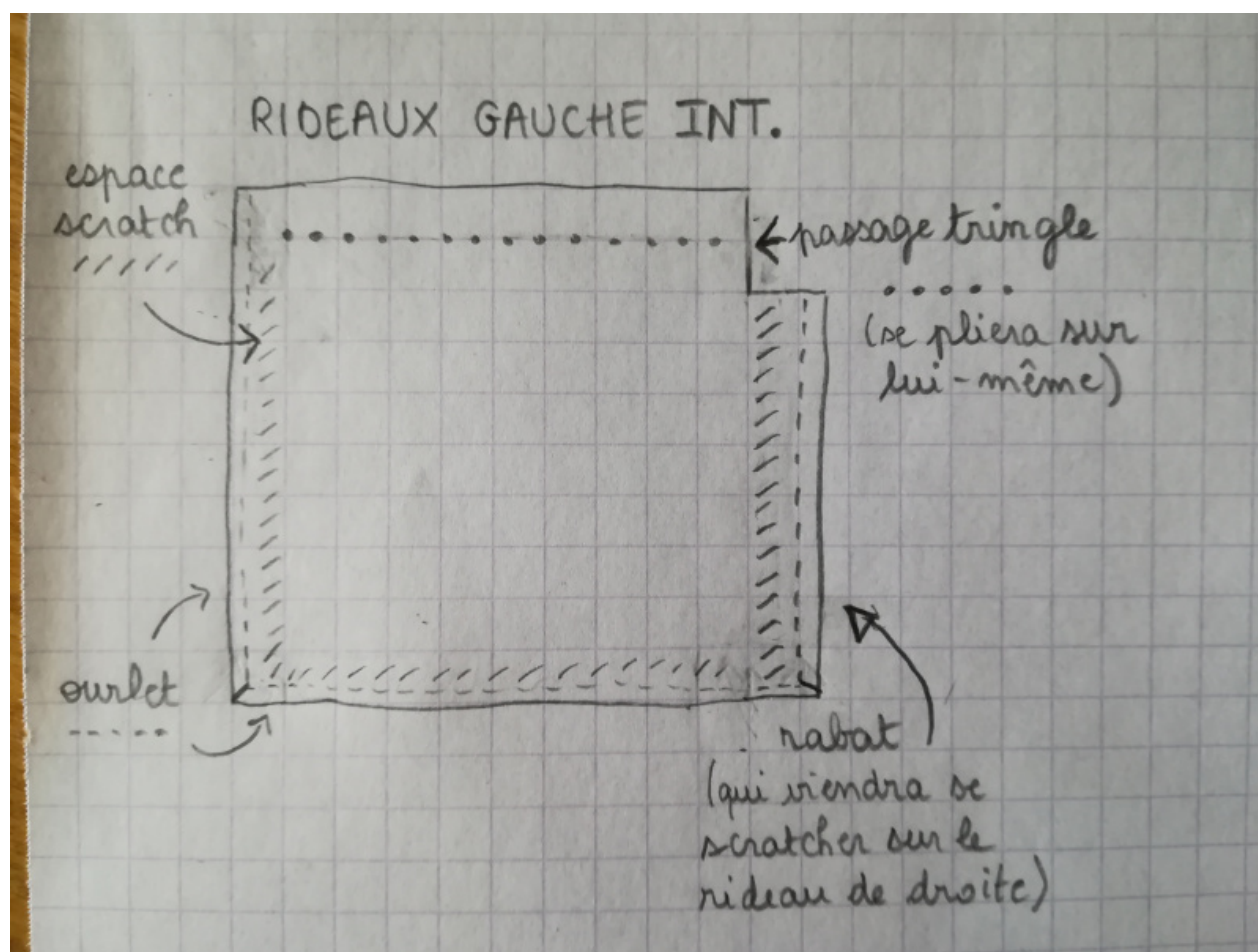

# Fichier: Rideaux coupe-froid IMG 20190520 162628.jpg



Rideaux\_coupe-froid\_IMG\_20190520\_162628

## Historique du fichier

Cliquer sur une date et heure pour voir le fichier tel qu'il était à ce moment-là.

	Date et heure	Vignette	Dimensions	Utilisateur	Commentaire
actuel	20 mai 2019 à 16:35		3 968 × 2 976 (2,05 Mio)	Anton (discussion   contributions)	Rideaux_coupe-froid_IMG_20190520_162628

Titre de l'image	dav
Fabricant de l'appareil photo	HUAWEI
Modèle de l'appareil photo	PRA-LX1

Largeur	2 976 px
Hauteur	3 968 px
Bits par composante	8 8 8
Orientation	Tournée de 90° dans le sens horaire
Résolution horizontale	72 ppp
Résolution verticale	72 ppp
Logiciel utilisé	Shotwell 0.22.0
Positionnement YCbCr	Centré
Largeur de l'image	3 968 px
Hauteur de l'image	2 976 px