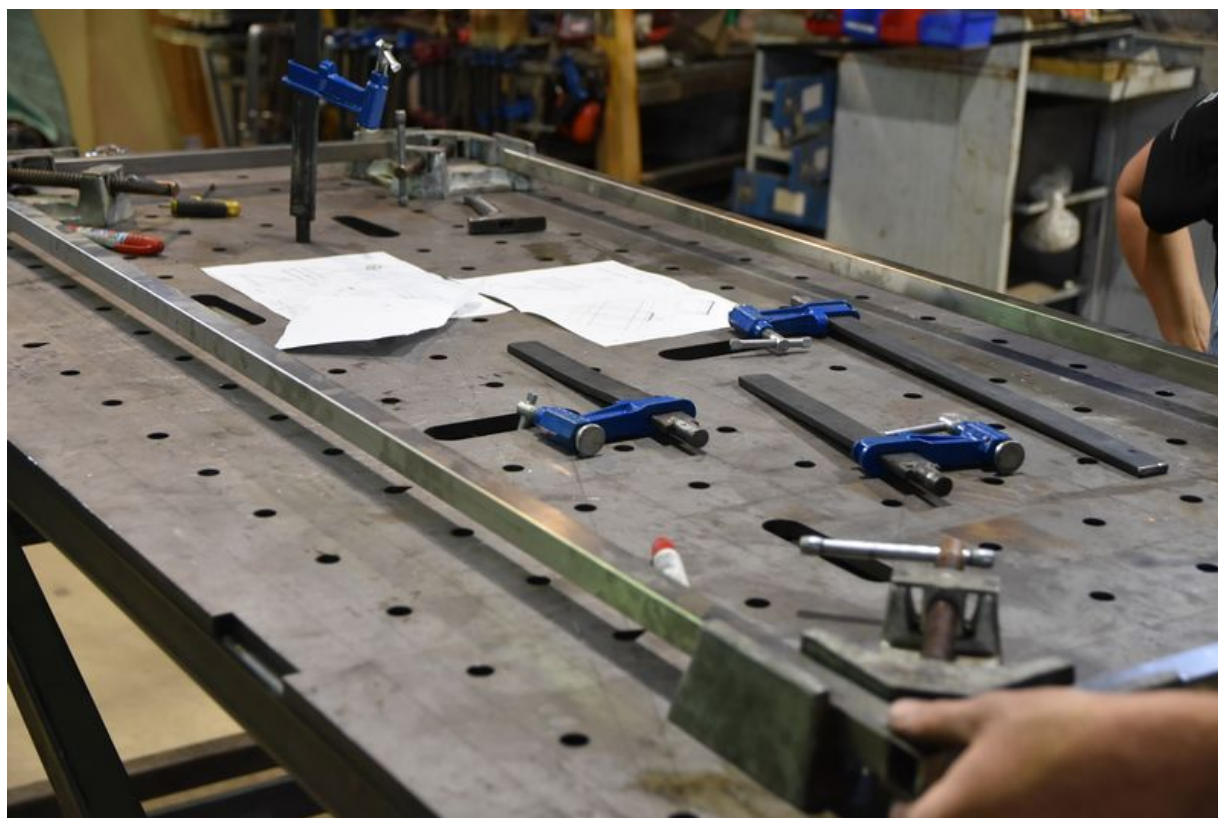

Fichier:Remorque g n rateur solaire DSC 0268.JPG



Remorque_g_n_rateur_solaire_DSC_0268

Historique du fichier

Cliquer sur une date et heure pour voir le fichier tel qu'il était à ce moment-là.

| | Date et heure | Vignette | Dimensions | Utilisateur | Commentaire |
|--------|---|---|------------------------------|---|--------------------------------------|
| actuel | 13 juillet 2022 à 10:37 |  | 6 000 × 4 000 (13,53 Mio) | GoldofBengal (discussion contributions) | Remorque_g_n_rateur_solaire_DSC_0268 |

| | |
|-------------------------------|------------------------------|
| Fabricant de l'appareil photo | NIKON CORPORATION |
| Modèle de l'appareil photo | NIKON D5600 |
| Temps d'exposition | 1/60 s (0,016666666666667 s) |
| Ouverture | f/3,5 |
| Sensibilité ISO | 1 100 |
| Date de la prise originelle | 17 mai 2022 à 16:15 |
| Longueur focale | 38 mm |
| Orientation | Normale |
| Résolution horizontale | 300 ppp |
| Résolution verticale | 300 ppp |
| Logiciel utilisé | Ver.1.02 |