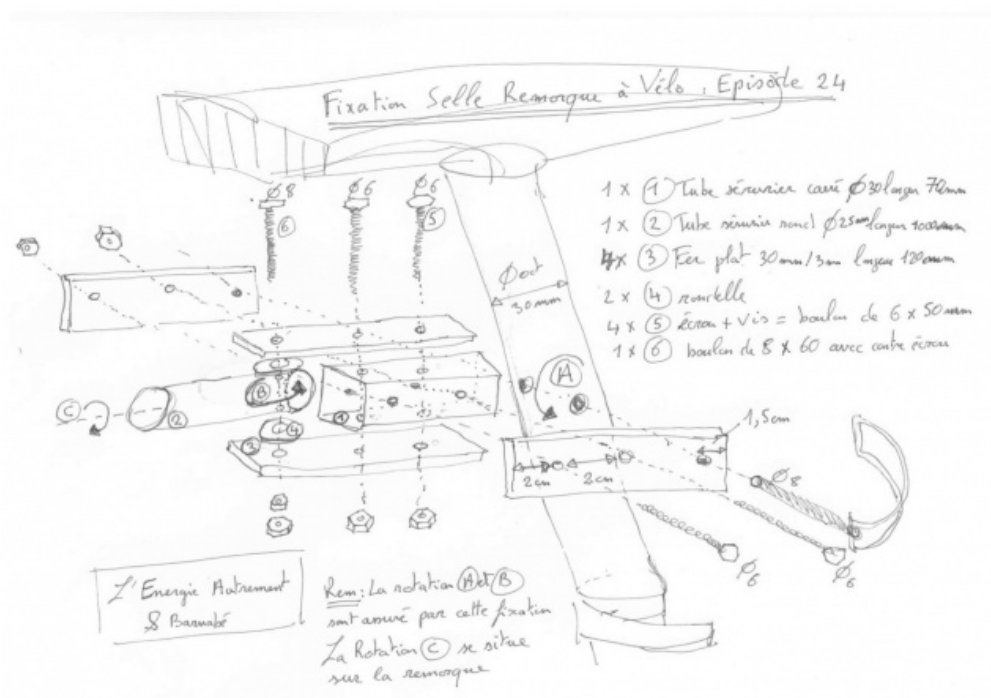

# Fichier:Remorque à vélo deux roues velo.jpg



Fichier téléversé avec MsUpload on Remorque\_à\_vélo\_deux\_roues

## Historique du fichier

Cliquer sur une date et heure pour voir le fichier tel qu'il était à ce moment-là.

	Date et heure	Vignette	Dimensions	Utilisateur	Commentaire
actuel	21 septembre 2018 à 01:01		1 380 × 1 296 (162 Kio)	Anton (discussion   contributions)	Fichier téléversé avec MsUpload on Remorque_à_vélo_deux_roues