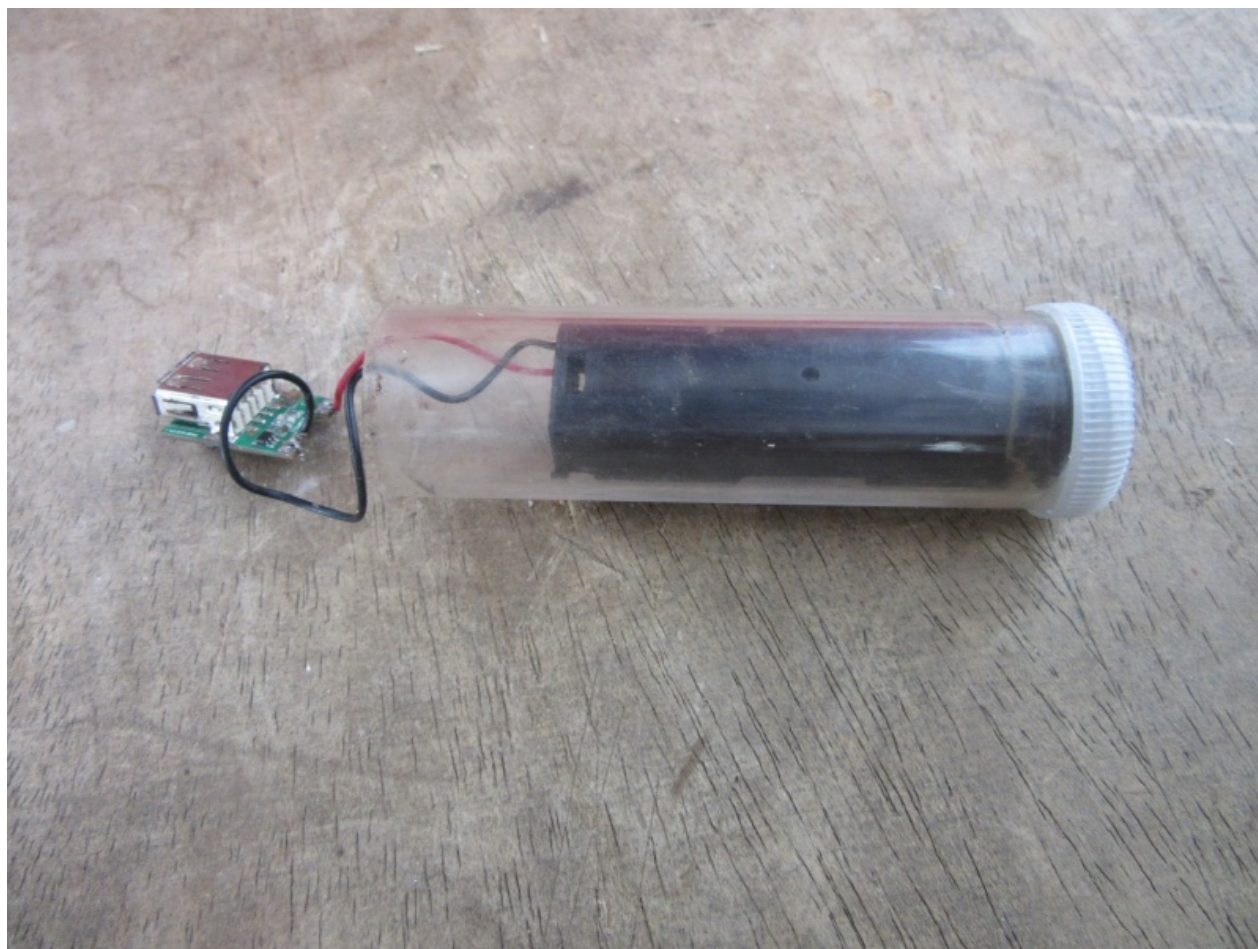

Fichier:Powerbank simple IMG 0955.JPG



Fichier téléversé avec MsUpload on Powerbank_simple

Historique du fichier

Cliquer sur une date et heure pour voir le fichier tel qu'il était à ce moment-là.

	Date et heure	Vignette	Dimensions	Utilisateur	Commentaire
actuel	29 novembre 2017 à 09:04		4 608 × 3 456 (4,64 Mio)	Pierre-Alain (discussion contributions)	Fichier téléversé avec MsUpload on Powerbank_simple

Fabricant de l'appareil photo	Canon
Modèle de l'appareil photo	Canon PowerShot SX600 HS
Temps d'exposition	1/30 s (0,0333333333333333 s)
Ouverture	f/3,8
Sensibilité ISO	640
Date de la prise originelle	3 janvier 2014 à 05:22
Longueur focale	4,5 mm
Orientation	Normale
Résolution horizontale	180 ppp
Résolution verticale	180 ppp
Date de modification du fichier	3 janvier 2014 à 05:22
Positionnement YCbCr	Co-situé
Version EXIF	2.3
Date de la numérisation	3 janvier 2014 à 05:22
Signification de chaque composante	1. Y 2. Cb 3. Cr 4. N'existe pas
Mode de compression de l'image	3
vitesse d'obturation de l'APEX	4,90625
Ouverture de l'APEX	3,84375
Correction d'exposition	0
Ouverture maximale	3,84375 APEX (f/3,79)
Mode de mesure	Modèle
Flash	Flash non déclenché, suppression du flash obligatoire
Note (sur 5)	0