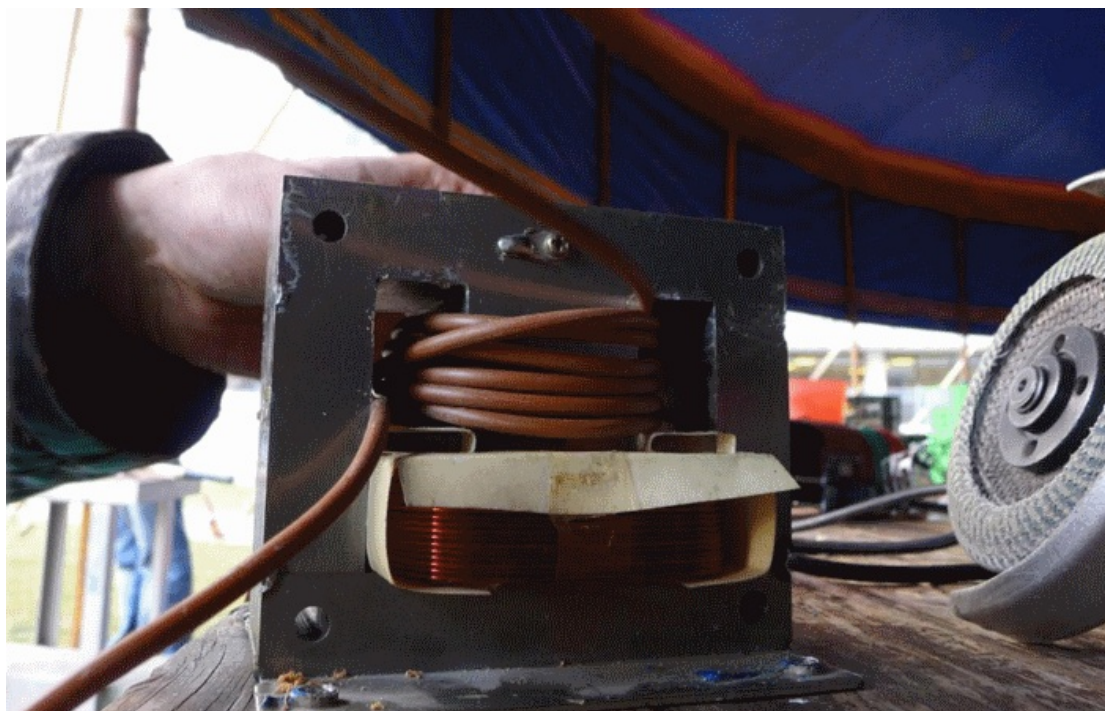

Fichier:Poste souder de r cup transfo2.png

Pas de plus haute résolution disponible.


Poste__souder_de_r_cup_transfo2