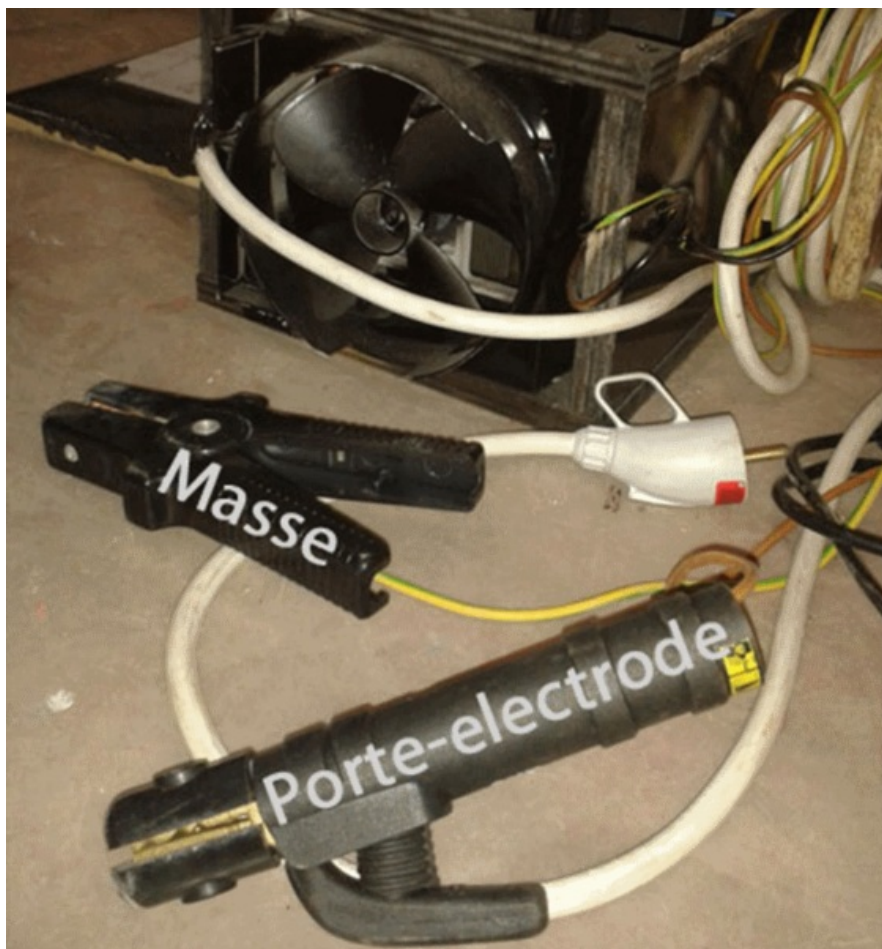

Fichier:Poste souder de r cup pince.png



Poste__souder_de_r_cup_pince

Historique du fichier

Vous ne pouvez pas remplacer ce fichier.

Utilisation du fichier

La page suivante utilise ce fichier :

Poste à souder de récup

Métadonnées

Ce fichier contient des informations supplémentaires, probablement ajoutées par l'appareil photo numérique ou le numériseur utilisé pour le créer. Si le fichier a été modifié depuis son état original, certains détails peuvent ne pas refléter entièrement l'image modifiée.