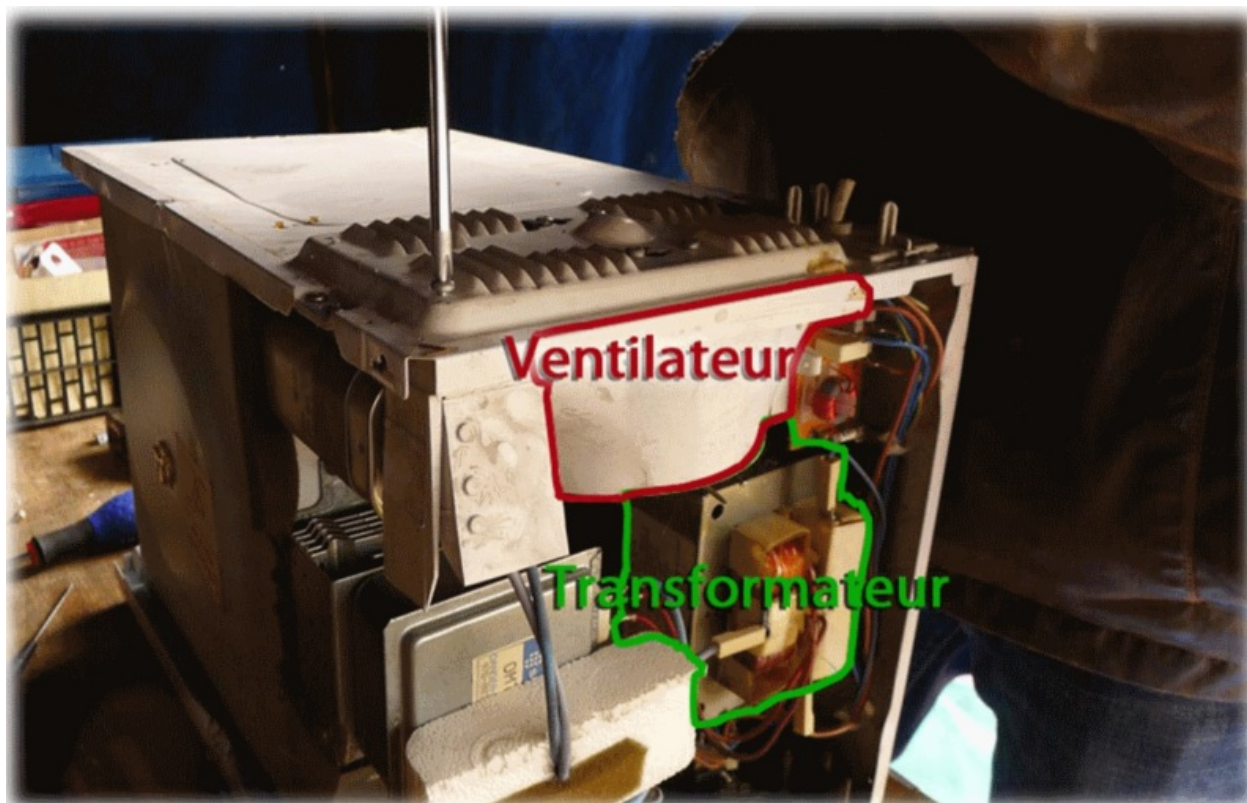

# Fichier:Poste souder de r cup microonde.png



Poste\_\_souder\_de\_r\_cup\_microonde