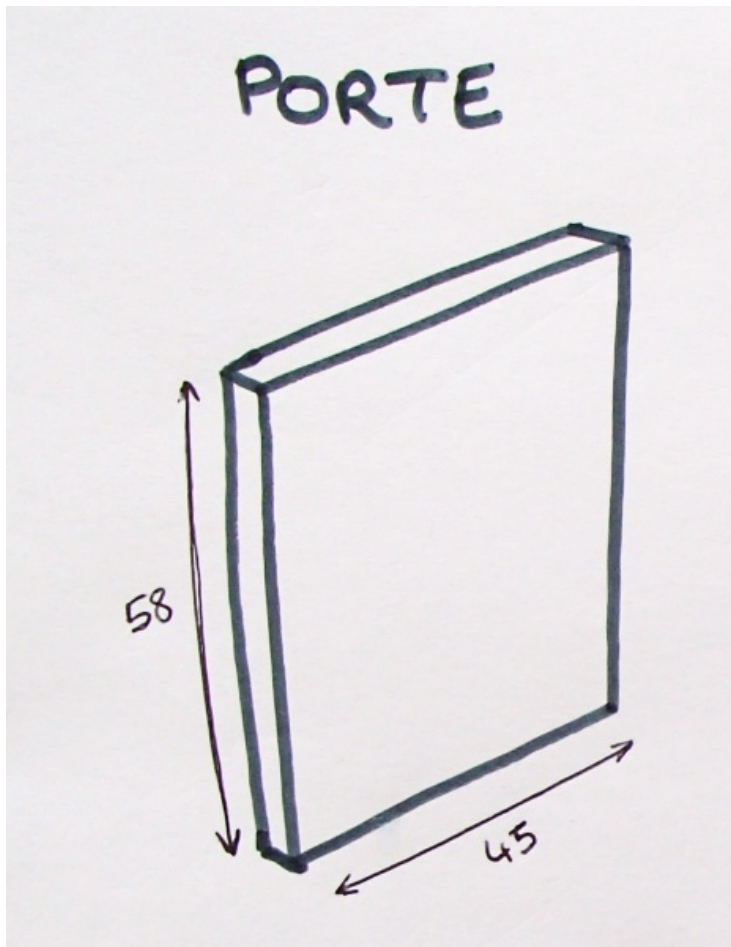

Fichier:Porte.jpg



Historique du fichier

Cliquer sur une date et heure pour voir le fichier tel qu'il était à ce moment-là.

	Date et heure	Vignette	Dimensions	Utilisateur	Commentaire
actuel	23 juin 2016 à 23:21		1 168 × 1 504 (777 Kio)	Chatloup (discussion contributions)	

Vous ne pouvez pas remplacer ce fichier.

Utilisation du fichier