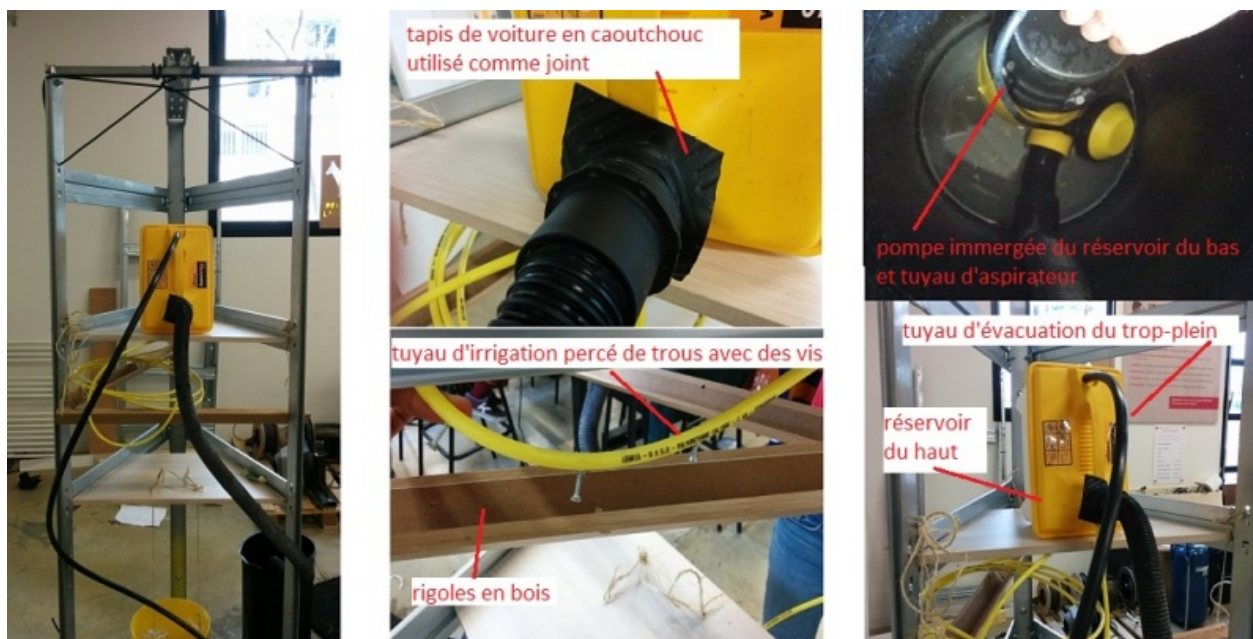

# Fichier:Pompes opt.jpg



Fabricant de l'appareil photo	LGE
Modèle de l'appareil photo	Nexus 5
Temps d'exposition	16 670 769/1 000 000 000 s (0,016670769 s)
Ouverture	f/2,4
Sensibilité ISO	201
Date de la prise originelle	19 juin 2016 à 12:22
Longueur focale	3,97 mm
Largeur	2 448 px
Hauteur	3 264 px
Orientation	Normale
Résolution horizontale	72 ppp
Résolution verticale	72 ppp