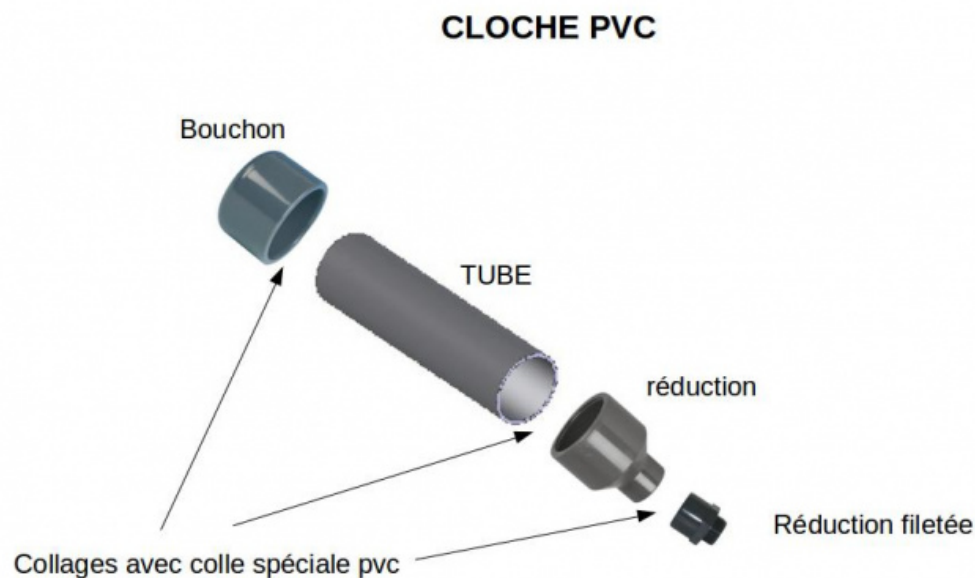

# Fichier:Pompe-belier-hydrolique zoVlu2n-CRXjIY6SD21nyRATmCU.jpg

Attention!!! uniquement du pvc "pression" et non du pvc pour eaux pluviales ou écoulements sanitaire .



Pompe-belier-hydrolique\_zoVlu2n-CRXjIY6SD21nyRATmCU

## Historique du fichier

Cliquer sur une date et heure pour voir le fichier tel qu'il était à ce moment-là.

	Date et heure	Vignette	Dimensions	Utilisateur	Commentaire
actuel	8 avril 2019 à 10:21		1 123 × 794 (36 Kio)	Cyprien Cayla (discussion   contributions)	Pompe-belier-hydrolique_zoVlu2n-CRXjIY6SD21nyRATmCU