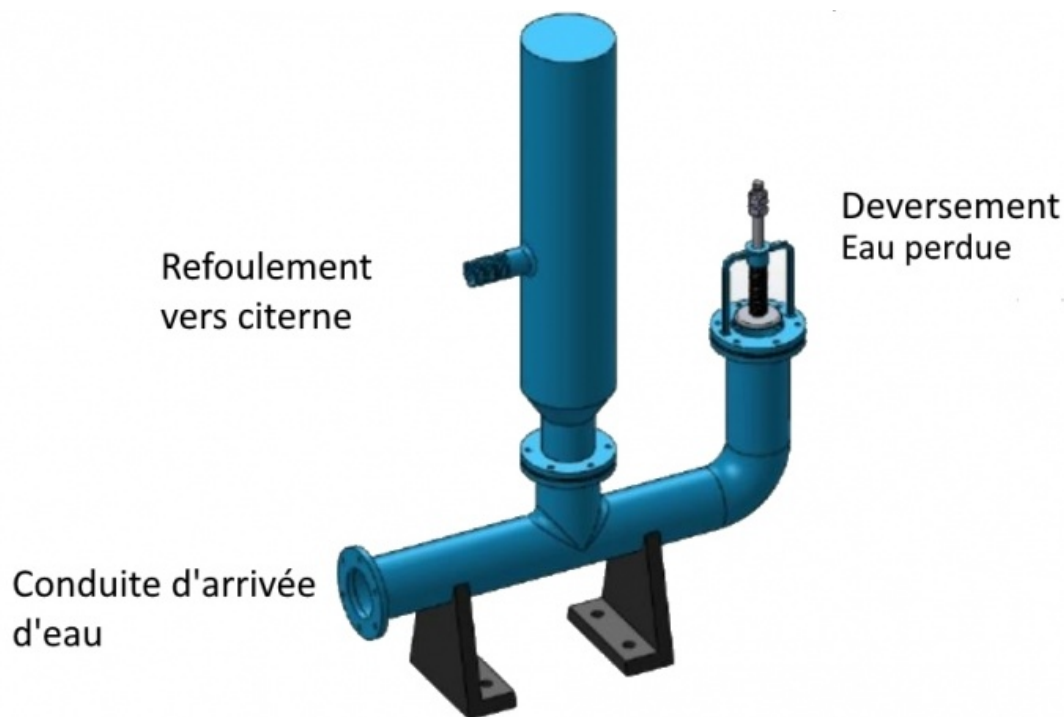

Fichier:Pompe-belier-hydrolique schema .jpg



Fichier téléversé avec MsUpload on Pompe-belier-hydrolique

Historique du fichier

Cliquer sur une date et heure pour voir le fichier tel qu'il était à ce moment-là.

	Date et heure	Vignette	Dimensions	Utilisateur	Commentaire
actuel	7 mars 2019 à 14:08		993 × 564 (94 Kio)	Olivius (discussion contributions)	Fichier téléversé avec MsUpload on Pompe-belier-hydrolique

Vous ne pouvez pas remplacer ce fichier.

Utilisation du fichier

Le fichier suivant est un doublon de celui-ci (plus de détails) :

Fichier:Pompe-belier-hydrolique schema.jpg

Aucune page n'utilise ce fichier.