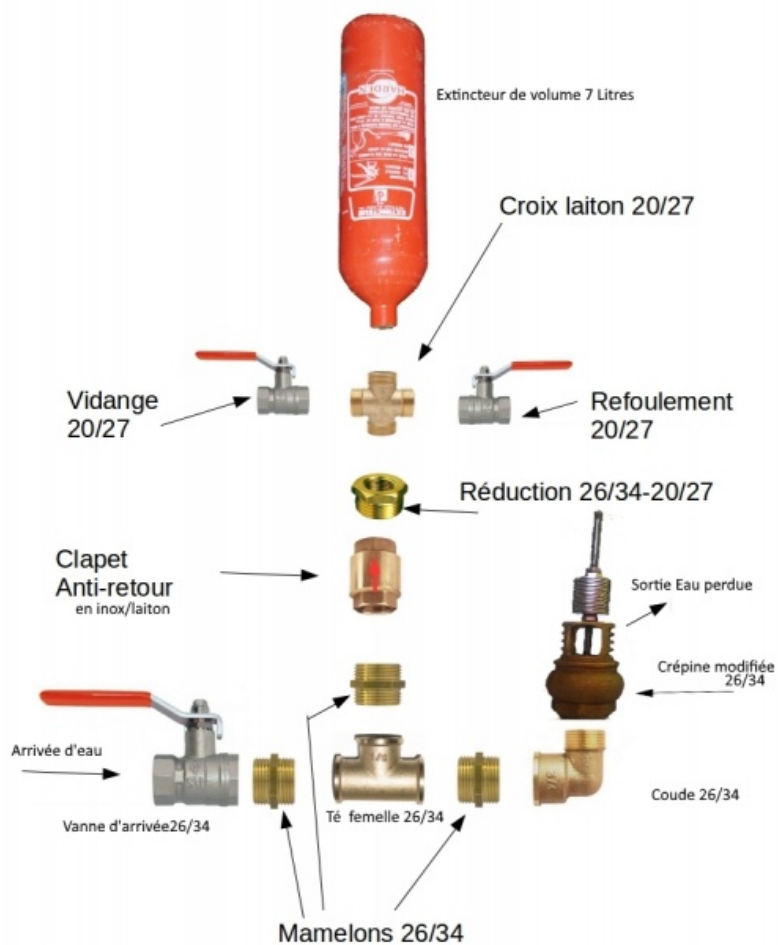

Fichier:Pompe-belier-hydrolique image6.jpg



Fichier téléversé avec MsUpload on Pompe-belier-hydrolique

Historique du fichier

Cliquer sur une date et heure pour voir le fichier tel qu'il était à ce moment-là.

	Date et heure	Vignette	Dimensions	Utilisateur	Commentaire
actuel	7 mars 2019 à 14:43		794 × 900 (180 Kio)	Olivius (discussion contributions)	Fichier téléversé avec MsUpload on Pompe-belier-hydrolique
	7 mars 2019 à 14:32		794 × 900 (180 Kio)	Olivius (discussion contributions)	Fichier téléversé avec MsUpload on Pompe-belier-hydrolique