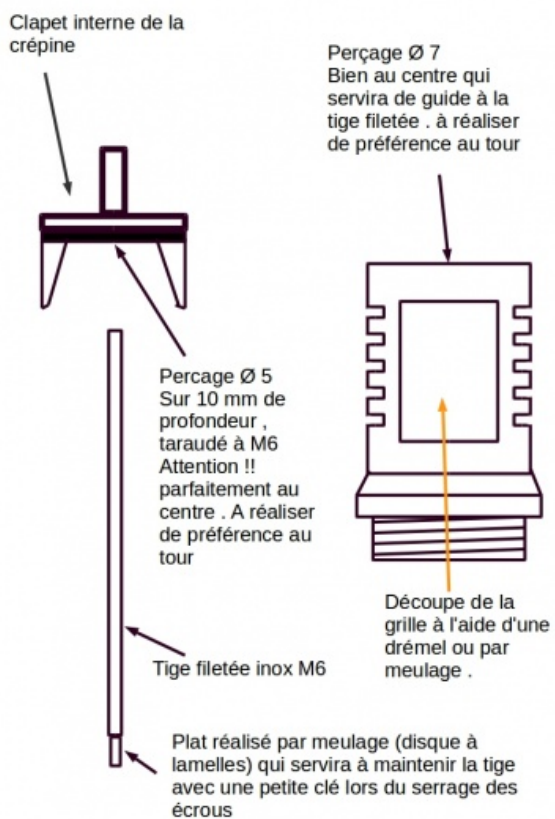

Fichier:Pompe-belier-hydrolique image4.jpg



Fichier téléversé avec MsUpload on Pompe-belier-hydrolique

Historique du fichier

Cliquer sur une date et heure pour voir le fichier tel qu'il était à ce moment-là.

	Date et heure	Vignette	Dimensions	Utilisateur	Commentaire
actuel	7 mars 2019 à 14:17		794 × 1 123 (281 Kio)	Olivius (discussion contributions)	Fichier téléversé avec MsUpload on Pompe-belier-hydrolique