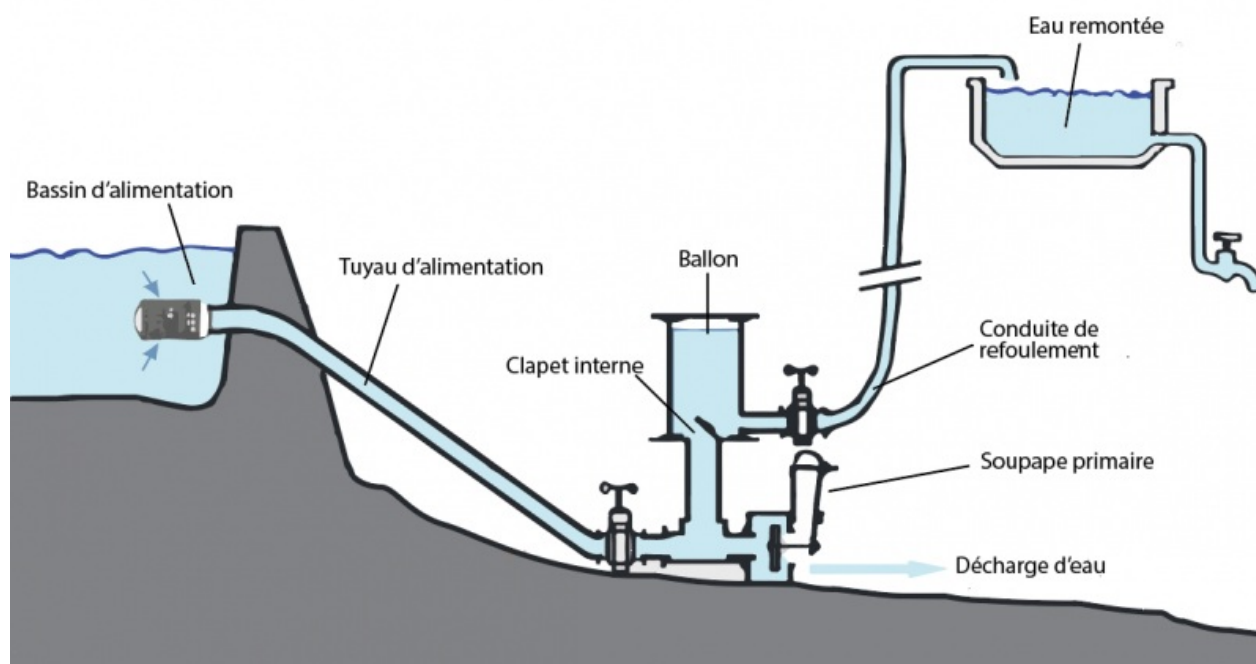

Fichier:Pompe-belier-hydrolique Capture.PNG



Pompe-belier-hydrolique_Capture

Historique du fichier

Cliquer sur une date et heure pour voir le fichier tel qu'il était à ce moment-là.

	Date et heure	Vignette	Dimensions	Utilisateur	Commentaire
actuel	5 avril 2019 à 15:25		1 136 × 615 (73 Kio)	Cyprien Cayla (discussion contributions)	Pompe-belier-hydrolique_Capture