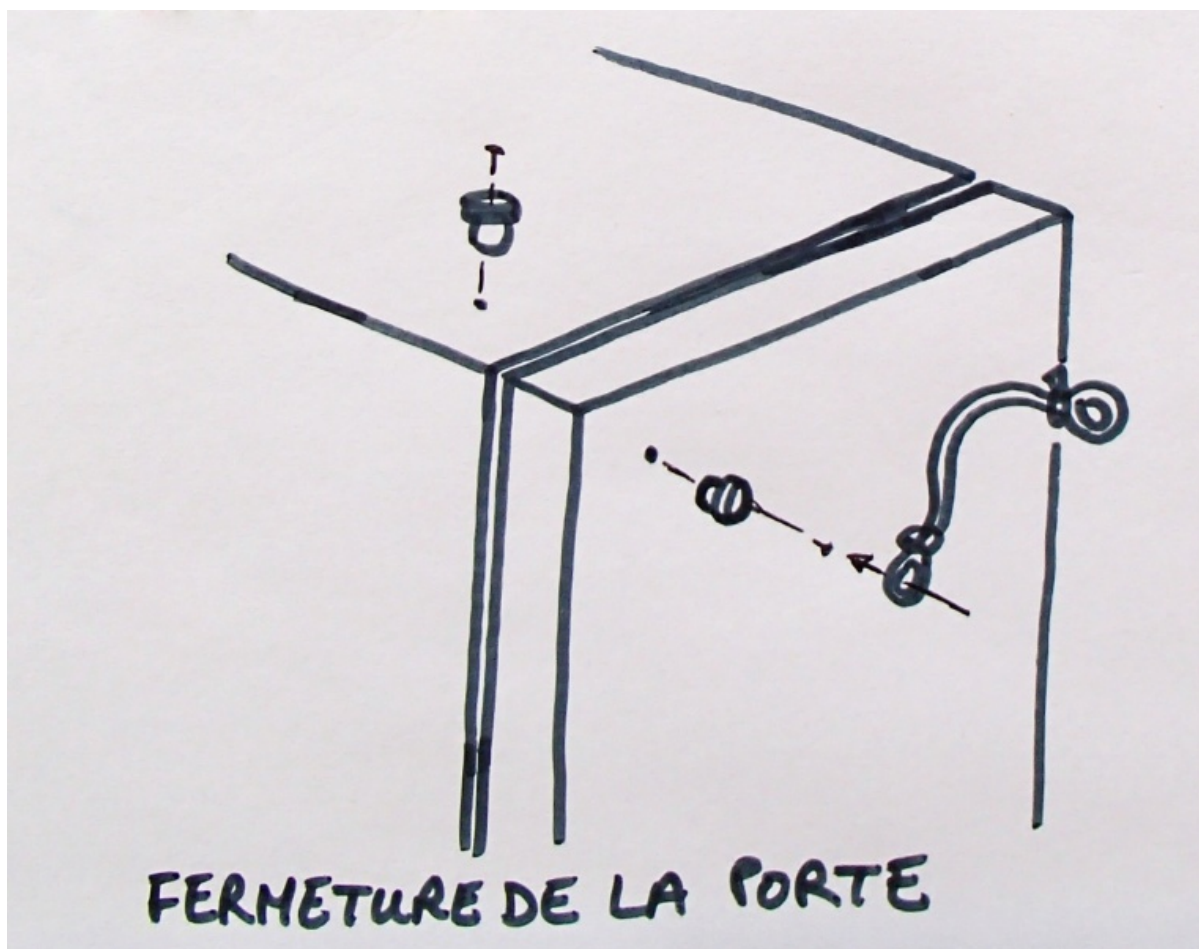

Fichier:Poignée porte.jpg



Historique du fichier

Cliquer sur une date et heure pour voir le fichier tel qu'il était à ce moment-là.

	Date et heure	Vignette	Dimensions	Utilisateur	Commentaire
actuel	23 juin 2016 à 23:22		1 864 × 1 464 (1,24 Mio)	Chatloup (discussion contributions)	

Vous ne pouvez pas remplacer ce fichier.

Utilisation du fichier