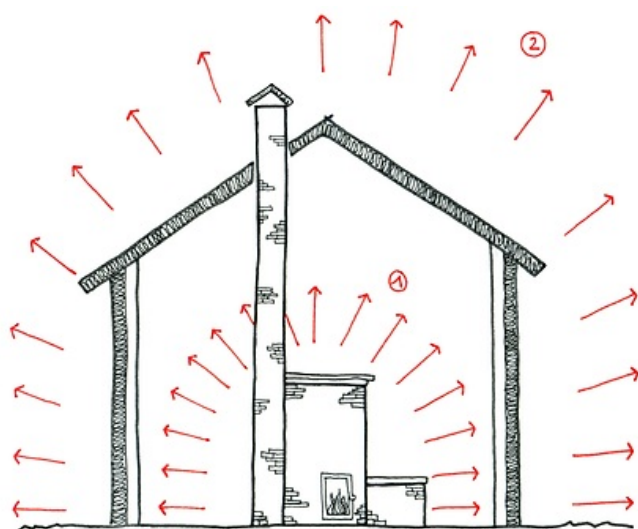

Fichier:Po le de masse es.PNG

POUR QUE LA TEMPÉRATURE DANS LA MAISON RESTE CONSTANTE
IL FAUT QUE ① = ②
↑ ←
PUISSANCE DÉPÉDITIONS THERMIQUES
DÉGAGÉE PAR LE POËLE DE LA MAISON

Pas de plus haute résolution disponible.


Po_le_de_masse_es

Historique du fichier

Cliquer sur une date et heure pour voir le fichier tel qu'il était à ce moment-là.

	Date et heure	Vignette	Dimensions	Utilisateur	Commentaire
actuel	14 octobre 2022 à 09:21		421 × 469 (90 Kio)	GoldofBengal (discussion contributions)	Po_le_de_masse_es

Vous ne pouvez pas remplacer ce fichier.