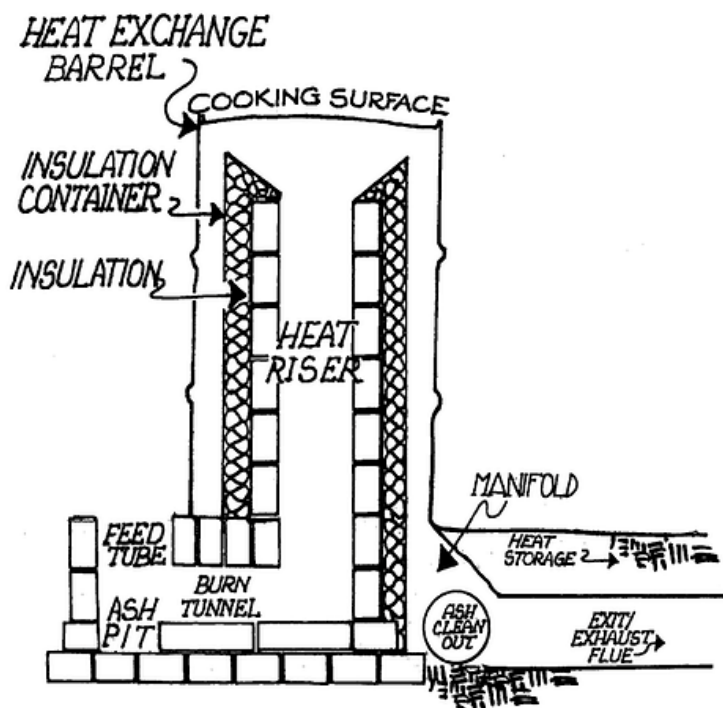

Fichier:Po le de masse bd.PNG

Vue en coupe d'un Rocket Stove moderne.

Source : Rocket Mass Heaters, I. Evans et L. Jackson, 2014, p. 18.

Pas de plus haute résolution disponible.
