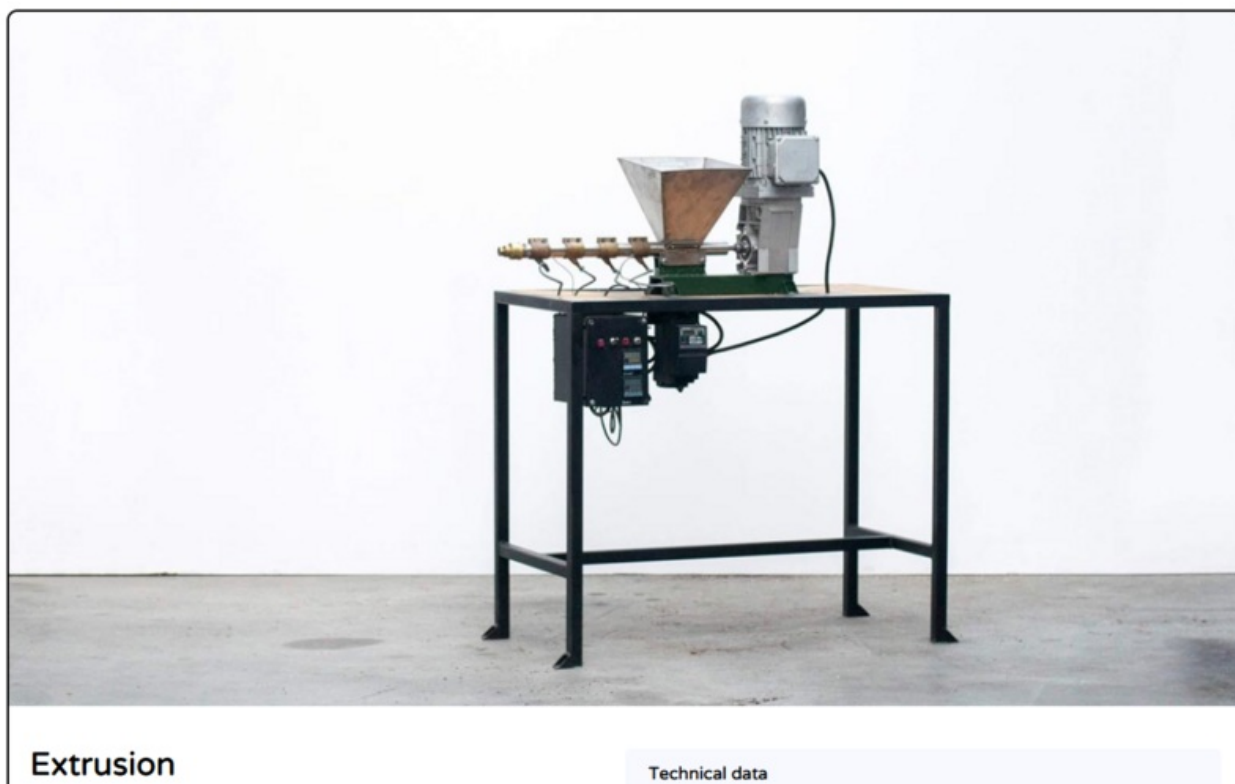

Fichier:Plastique recycl low-tech extrusion.PNG

Extrusion

Technical data



Plastique_recycl_low-tech_extrusion

Historique du fichier

Cliquer sur une date et heure pour voir le fichier tel qu'il était à ce moment-là.

	Date et heure	Vignette	Dimensions	Utilisateur	Commentaire
actuel	30 septembre 2022 à 10:43		1 173 × 735 (535 Kio)	GoldofBengal (discussion contributions)	Plastique_recycl_low-tech_extrusion