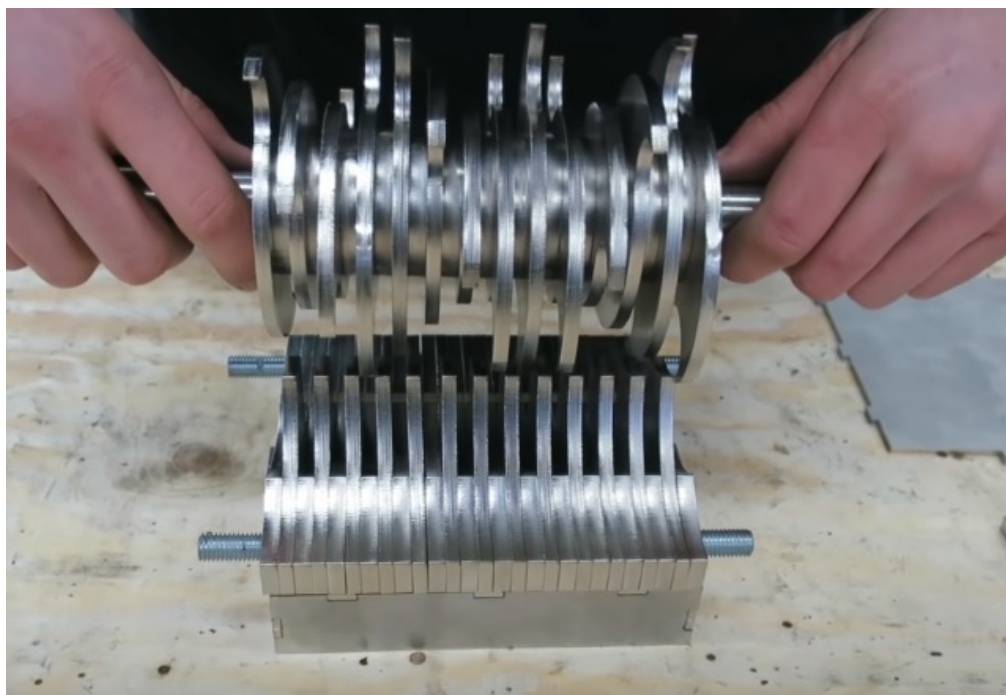

Fichier:Plastique recycl low-tech 4assemble.PNG

Pas de plus haute résolution disponible.


Plastique_recycl_low-tech_4assemble

Historique du fichier

Cliquer sur une date et heure pour voir le fichier tel qu'il était à ce moment-là.

	Date et heure	Vignette	Dimensions	Utilisateur	Commentaire
actuel	30 septembre 2022 à 10:43		639 × 439 (528 Kio)	GoldofBengal (discussion | contributions)	Plastique_recycl_low-tech_4assemble

Vous ne pouvez pas remplacer ce fichier.

Utilisation du fichier

Aucune page n'utilise ce fichier.

Métadonnées

Ce fichier contient des informations supplémentaires, probablement ajoutées par l'appareil photo numérique ou le numériseur utilisé pour le créer. Si le fichier a été modifié depuis son état original, certains détails peuvent ne pas refléter entièrement l'image modifiée.

Résolution horizontale	37,79 p/cm
Résolution verticale	37,79 p/cm